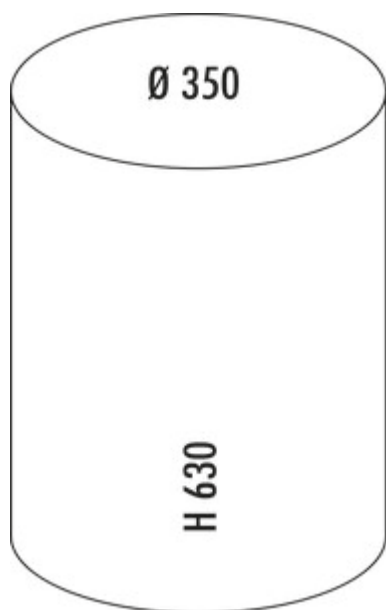

WESCO® Pushboy® Junior

Numéro de produit: 8011537

Configuration: rouge

Options de configuration

8011536 | blanc
 8011537 | rouge
 8011538 | graphite
 8011539 | amande
 8011540 | noir
 8011541 | noir mat
 8011542 | graphite mat
 8011543 | sable mat
 8012357 | lemonyellow
 8012380 | limegreen
 8012390 | rose
 8012396 | menthe
 8012570 | argent
 8012571 | blanc mat

- ✓ Poubelles indépendantes
- ✓ Clapet
- ✓ 22 l
 - capacité 22 litres
 - corps en tôle d'acier thermolaquée
 - clapet en acier inoxydable
 - poignées en matière plastique chromée
 - insert en métal
 - anneau de sol en matière plastique

[plus d'infos...](#)

Fiche technique

Type d'article	Poubelle indépendantes	Forme	rond
Marque	WESCO®	Hauteur de l'insert	435 mm
Largeur	350 mm	Largeur d'utilisation	270 mm
Couleur du couvercle du récipient	Acier inox	Matériau Insert	métal
Matériau Deckel	acier inox	Volume/contenu du récipient	22
Couvercle	Oui	Dimensions de la poubelle (Wesco.de)	630 x 350
Type de couvercle(s)	trappe d'introduction	Mécanisme de fermeture	Sans amortisseur
Nombre de récipients	1	Matériel Rumpf	tôle d'acier revêtue par poudrage
Technique d'ouverture	Clapet	Sol	Le bord en plastique en bas protège le sol
Type de construction Collecteur de déchets	Poubelles indépendantes	Matériau de l'anneau de sol	plastique
Volume total	22 l	Ancienne no de Commande Wesco	175531-02
Volume/contenu du récipient 1	22 l		