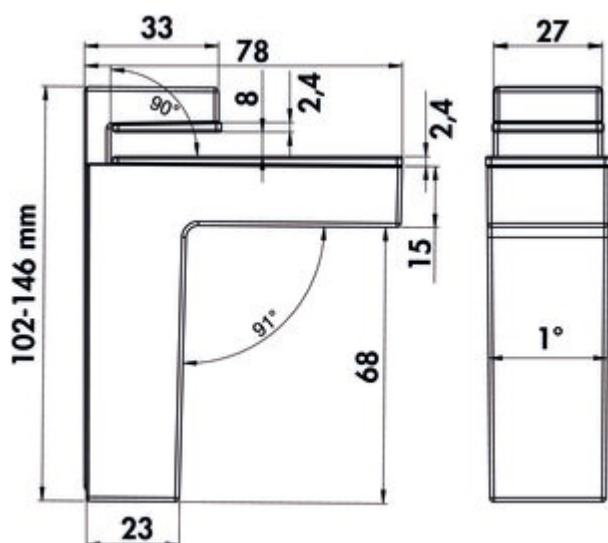

### ✓ Legborddrager

Legborddrager.

— voor bladdikte 8–50 mm

— draagvermogen ca. 8 kg/drager bij een diepte van 320 mm

— lengte houder 78 mm

— leverbaar alleen in VE va 2 stuks

[meer info...](#)

### Technische gegevens

Type artikel	Legborddrager	Opmerking	leverbaar alleen in VE van 2 stuks Glastableaus afzonderlijk bestellen.
Breed	78 mm	Draagkracht	draagvermogen ca. 8 kg/drager bij een diepte van 320 mm
Monteren/bevestigen	Wandmontage	Geschikte paneeldikte	8–50 mm