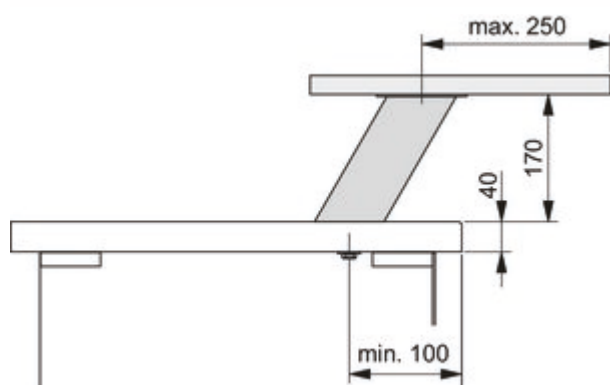

Rhodos 4

Productnummer: 3023041

Configuratie: roestvrij staalkleurig, H 170 mm

Configuratie-opties

3023041 | roestvrij staalkleurig, H 170 mm

3023061 | zwart mat, H 170 mm

✓ Console

✓ Materiaal: aluminium

✓ vierkant

Console.

— schuin

— aluminiumprofiel 80 x 80 mm

— met een geïntegreerde driepolige stopcontact

— toevoerleiding 1500 mm, met 3 aders, vrije uiteinden

— aansluiting door het werkblad

— max. belasting per paar van ca. 60 kg bij gelijkmatig verdeelde last, een max. afstand van de consoles van 900 mm en een max. uitsteken van de platen met 250 mm

[meer info...](#)

Technische gegevens

Type artikel	Console	Geschikt voor werkbladdikte	40 mm
Garantie	5 jaar Naber-garantie (behalve op slijtageonderdelen), de algemene garantievoorwaarden van Naber GmbH zijn van toepassing.	Versie ondersteuningselement	schuin
Breed	80 mm	Aantal geïntegreerde SCHUKO stopcontacten	1
Materiaal	aluminium	Aansluiting via het werkblad	Ja
Vorm	vierkant	Met montageplaat	Ja
Draagkracht	max. belasting per paar van ca. 60 kg bij gelijkmatig verdeelde last, een max. afstand van de consoles van 900 mm en een max. uitsteken van de platen met 250 mm	Afmetingen profiel	80 x 80 mm
Lengte van de toevoerleiding (primair)	1.500 mm		