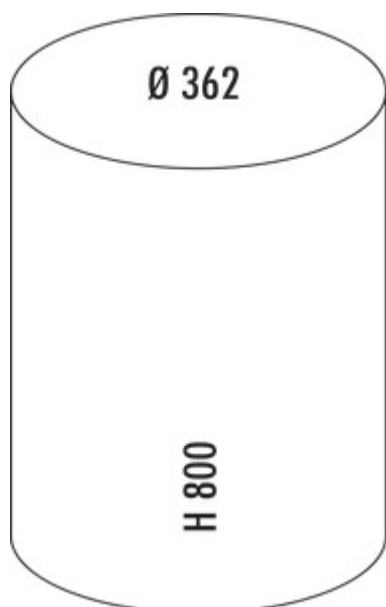

WESCO® Big Baseboy® 30

Numéro de produit: 8011527

Configuration: graphite mat

Options de configuration

- 8011519 | blanc
- 8011520 | rouge
- 8011521 | argenté neuf
- 8011522 | graphite
- 8011523 | amande
- 8011524 | noir
- 8011525 | noir mat
- 8011526 | blanc mat
- 8011527 | graphite mat
- 8011528 | sable mat

- ✓ Poubelles indépendantes
- ✓ mécanisme de pédale
- ✓ 30 l
- capacité 30 litres
- corps et couvercle en tôle d'acier thermolaquée
- insert en métal
- pédale en métal avec une surface en caoutchouc
- anneau de sol en matière plastique

[plus d'infos...](#)

Fiche technique

Type d'article	Poubelle indépendantes	Aptitude au lave-vaisselle	Ne passe pas au lave-vaisselle
Marque	WESCO®	Hauteur de l'insert	625 mm
Largeur	362 mm	Largeur d'utilisation	244 mm
Matériau	tôle d'acier revêtue par poudrage	Matériau Insert	métal
Couvercle	Oui	Volume/contenu du récipient	30
Type de couvercle(s)	Couvercle de fermeture	Dimensions de la poubelle (Wesco.de)	800 x 362
Technique d'ouverture	mécanisme de pédale	Mécanisme de fermeture	Avec amortisseur
Type de construction Collecteur de déchets	Poubelles indépendantes	Matériau de la marche	Métal avec surface en caoutchouc
Volume total	30 l	Sol	Le bord en plastique en bas protège le sol
Volume/contenu du récipient 1	30 l	Ancienne no de Commande Wesco	134731-77
Forme	rond		