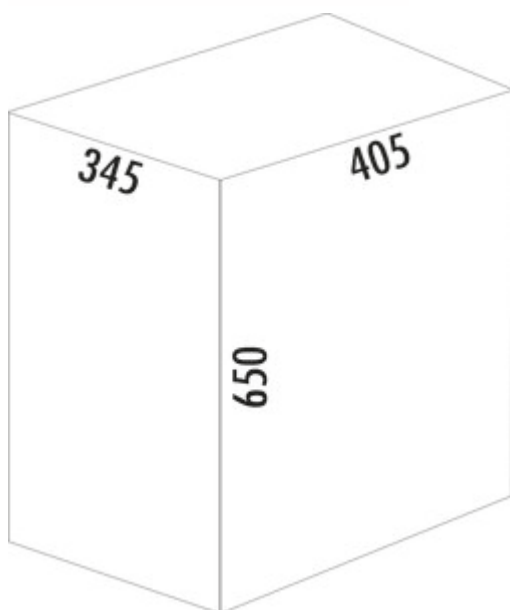

## WESCO® Big Double Boy

Numéro de produit: 8011699

Configuration: sable mat

### Options de configuration

- 8011694 | rouge
- 8011695 | amande
- 8011696 | noir mat
- 8011697 | blanc mat
- 8011698 | graphite mat
- 8011699 | sable mat
- 8011795 | cool grey

- ✓ Poubelles indépendantes
- ✓ mécanisme de pédale
- ✓ 36 l
- capacité 36 (2 x 18) litres
- corps en tôle d'acier thermolaquée
- couvercle en acier inox
- insert en matière plastique
- pédale en acier inoxydable

## Fiche technique

Type d'article	Poubelle indépendantes	Forme	angulaire
Marque	WESCO®	Aptitude au lave-vaisselle	Ne passe pas au lave-vaisselle
Largeur	405 mm	Hauteur de l'insert	588 mm
Autre	possibilité de fixation pour sacs poubelles	Largeur d'utilisation	190 mm
Matériau Deckel	acier inox	Utilisation en profondeur	235 mm
Couvercle	Oui	Matériau Insert	plastique
Type de couvercle(s)	Couvercle de fermeture	Volume/contenu du récipient	18/18
Nombre de récipients	2	Dimensions de la poubelle (Wesco.de)	650 x 405
Technique d'ouverture	mécanisme de pédale	Mécanisme de fermeture	Avec amortisseur
Type de construction Collecteur de déchets	Poubelles indépendantes	Material Korpus	tôle d'acier revêtue par poudrage
Volume total	36 l	Matériau de la marche	acier inox
Volume/contenu du récipient 1	18 l	Possibilité de blocage	en position ouverte
Volume/contenu du récipient 2	18 l	Ancienne no de Commande Wesco	381411-87