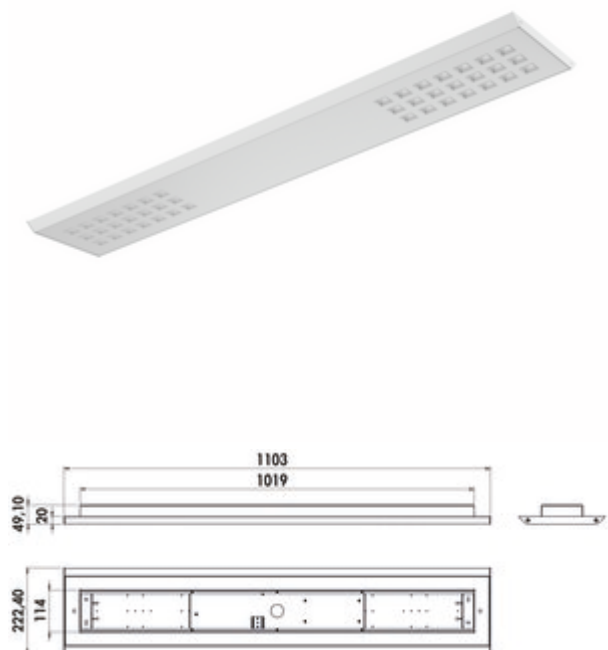

Plafoniera LED changement de couleurs

Numéro de produit: 7065064

Configuration: blanc, L 1100 mm

Options de configuration

7065064 | blanc, L 1100 mm

7065065 | noir mat, L 1100 mm

- ✓ Luminaire pour tablettes supérieures
- ✓ 2700 K blanc chaud à 6500 K blanc froid
- ✓ angulaire

Plafonnier. Boîtier en aluminium, peint par poudrage. Convertisseur et télécommande radio inclus.

Luminaire individuel

- 56 watts, 230 V
- 98 lumens/watts
- réglage en continu de la couleur de la lumière de 2700 K blanc chaud à 6500 K blanc froid
- fonction Memory: le dernier réglage est mémorisé
- fonction de variation d'intensité: Intensité lumineuse réglable en continu
- lentilles et réflecteur Dark-Light
- lumière directe 2916 lumens, angle de rayonnement 60°
- lumière indirecte 2598 lumens, angle de rayonnement 120°
- lumière indirecte et directe à commutation et variation d'intensité séparées
- poids 5,6 kg
- 48 x 222 x 1100 mm (H x L x P)

Ce produit contient une source lumineuse de la classe de rendement énergétique F.

plus d'infos...

Fiche technique

Type d'article	Luminaire	Température de couleur	2700 K blanc chaud à 6500 K blanc froid
Largeur	1.100 mm	Température de couleur réglable	en continu
Matériau	aluminium	Ampoule remplaçable	Non
Montage/fixation	Montage au plafond	Transformateur / convertisseur nécessaire	Oui, inclus
Surface/revêtement	revêtu par poudrage	Matériau du boîtier	aluminium
Classe d'efficacité énergétique	F	Sources lumineuses incluses	Oui
Connectivité	radio	Variateur	Oui
Certification	CE	Type de gradation	luminosité avec gradation en continu
Autre	lumière directe 2916 lumens, angle de rayonnement 60° lumière indirecte 2598 lumens, angle de rayonnement 120° lumière indirecte et directe à commutation et variation d'intensité séparées lentilles et réflecteur Dark-Light	Fonction mémoire	Oui
Interrupteur	Oui	Type de luminaire	Luminaire pour tablettes supérieures
Forme	angulaire	Fonction de gradation (composée)	Oui, luminosité avec gradation en continu
Type de lampe	LED