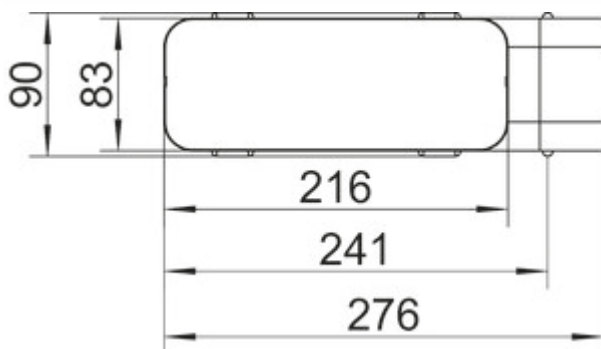

STEEL flow SF-RBH 150 buisbocht horizontaal 90°

Productnummer: 4061014
Configuratie: verzinkt staal

Configuratie-opties

4061014 | verzinkt staal

- ✓ Verbindingselement
 - ✓ steeksysteem
- Met luchtleischoepl.
— passend voor vlakke buizen SF-VRO flex en SF-VRO

[meer info...](#)

Technische gegevens

Type artikel	Verbindingselement	Geschikt voor	passend voor vlakke buizen SF-VRO flex en SF-VRO
Merk	STEEL flow	Vorm	hoekig
Breed	276 mm	Buitendiameter	150 mm
Materiaal	verzinkt staal	Uitgangsaandrijving	hoekig
Oppervlak/coating	verzinkt	Ventilatiesysteem	COMPAIR STEEL flow [®] 150
Monteren/bevestigen	steeksysteem		

Afmetingen installatie (PDF)