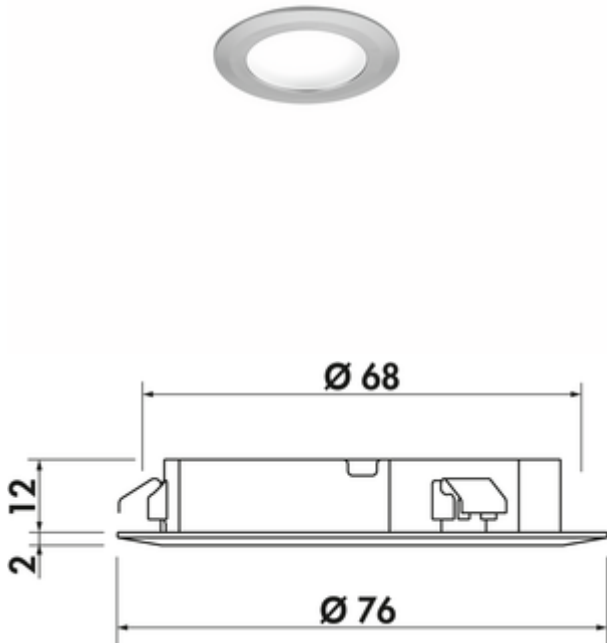

Need LED

Produktnummer: 7063276

Konfiguration: Einzelleuchte o. Schalter, edelstahlfarbig

Konfigurationsoptionen

7063276 | Einzelleuchte o. Schalter, edelstahlfarbig

- ✓ Einbauleuchte
- ✓ 4300 K neutralweiß
- ✓ 3 Watt

Einbauleuchte. Aluminiumgehäuse, Ausleuchtung ohne sichtbare LED-Punkte.

Einzelleuchte ohne Schalter

- 3 Watt, 12 V, **4300 K** neutralweiß
- 130 Lumen/Watt
- 2000 mm Zuleitung, lässt sich problemlos vom Leuchtengehäuse trennen
- Bohr-Ø 68 mm, Einbautiefe 12 mm

Dieses Produkt enthält eine Lichtquelle der Energieeffizienzklasse G.

[weitere Infos...](#)

Technische Daten

Artikeltyp	Leuchte	Leuchtmittel austauschbar	Nein
Höhe	2 mm	Lichtausbeute	130 Lumen/Watt
Bohrdurchmesser	68 mm	Trafo / Konverter erforderlich	Ja, muss separat bestellt werden
Montage/Befestigung	Einbaumontage	Material Gehäuse	Aluminium
Energieeffizienzklasse	G	Farbe Gehäuse	edelstahlfarbig
Zertifizierung	CE F-Zeichen	Außendurchmesser	76 mm
Schutzklasse	III	Homogenes Lichtfeld ohne sichtbare LED-Punkte	Ja
Schalter	Nein	Leuchtmittel enthalten	Ja
Form	rund	Länge der Zuleitung (primär)	2.000 mm
Einbautiefe	12 mm	Bauart Leuchte	Einbauleuchte
Leuchtmitteltyp	LED	Leistung Leuchtmittel	3 Watt
Farbtemperatur	4300 K neutralweiß		