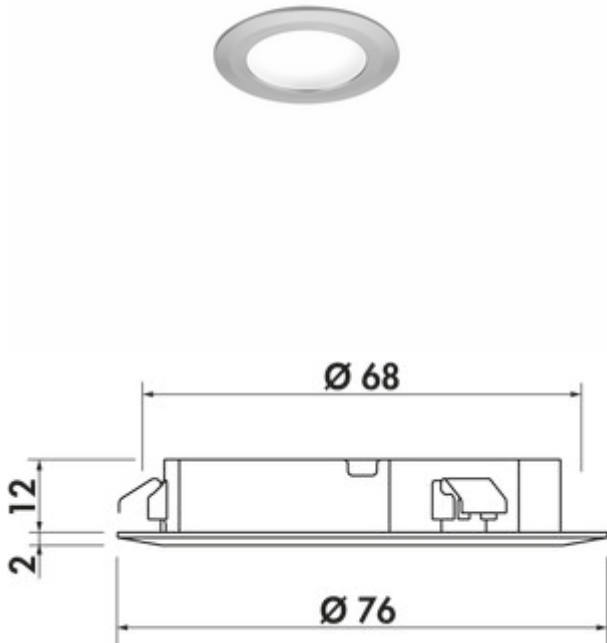

Need LED

Produktnummer: 7063276
 Konfiguration: Einzelleuchte o. Schalter, edelstahlfarbig

Konfigurationsoptionen

7063276 | Einzelleuchte o. Schalter, edelstahlfarbig

- ✓ Einbauleuchte
- ✓ 4300 K neutralweiß
- ✓ 3 Watt

Einbauleuchte. Aluminiumgehäuse, Ausleuchtung ohne sichtbare LED-Punkte.

Einzelleuchte ohne Schalter

- 3 Watt, 12 V, 4300 K neutralweiß
- 130 Lumen/Watt
- 2000 mm Zuleitung, lässt sich problemlos vom Leuchtengehäuse trennen
- Bohr-Ø 68 mm, Einbautiefe 12 mm

Dieses Produkt enthält eine Lichtquelle der Energieeffizienzklasse G.

[weitere Infos...](#)

Technische Daten

Artikeltyp	Leuchte	Leuchtmittel austauschbar	Nein
Bohrdurchmesser	68 mm	Lichtausbeute	130 Lumen/Watt
Montage/Befestigung	Einbaumontage	Trafo / Konverter erforderlich	Ja, muss separat bestellt werden
Energieeffizienzklasse	G	Material Gehäuse	Aluminium
Zertifizierung	CE F-Zeichen	Farbe Gehäuse	edelstahlfarbig
Schutzklasse	III	Außendurchmesser	76 mm
Schalter	Nein	Homogenes Lichtfeld ohne sichtbare LED-Punkte	Ja
Form	rund	Leuchtmittel enthalten	Ja
Einbautiefe	12 mm	Länge der Zuleitung (primär)	2.000 mm
Leuchtmitteltyp	LED	Bauart Leuchte	Einbauleuchte
Farbtemperatur	4300 K neutralweiß	Leistung Leuchtmittel	3 Watt