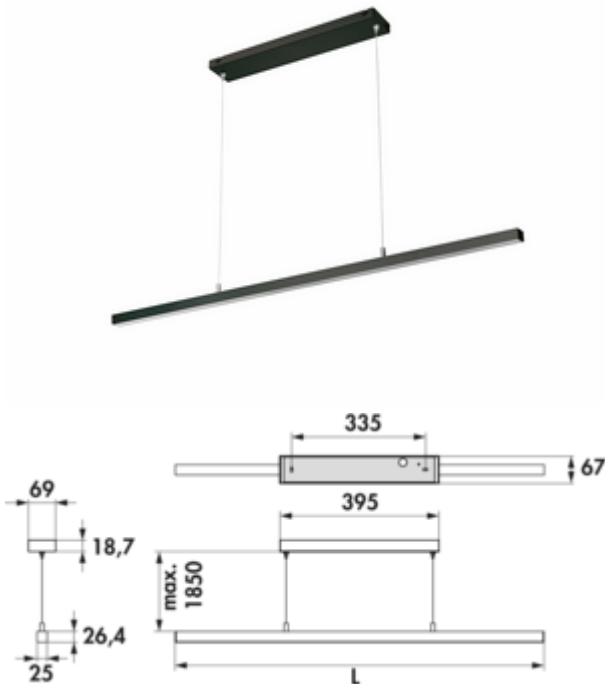

Asta Farbwechsel LED

Produktnummer: 7065058

Konfiguration: L 900 mm, 13,9 W, schwarz matt

Konfigurationsoptionen

- 7065055 | L 900 mm, 13,9 W, edelstahlfarbig
- 7065056 | L 1200 mm, 18,6 W, edelstahlfarbig
- 7065057 | L 1500 mm, 23,2 W, edelstahlfarbig
- 7065058 | L 900 mm, 13,9 W, schwarz matt
- 7065059 | L 1200 mm, 18,6 W, schwarz matt
- 7065060 | L 1500 mm, 23,2 W, schwarz matt

- ✓ Pendelleuchte
- ✓ 2700 K warmweiß bis 6500 K kaltweiß
- ✓ 13,9 Watt

Pendelleuchte. Aluminiumgehäuse. Inkl. FW-Funktionskonverter 30 Modul 2 und 1-Kanal Farbwechsel Fernbedienung.

- 230 V
- stufenlose Regelung der Lichtfarbe von **2700 K** warmweiß bis **6500 K** kaltweiß
- Memoryfunktion: die letzte Einstellung wird gespeichert
- Dimmfunktion: Helligkeit stufenlos dimmbar
- **nicht durch bauseitigen Dimmer dimmbar**
- max. 84 Lumen/Watt bei **6500 K** kaltweiß
- Abhängung max. 1850 mm
- bedienbar mit der 1- oder 4-Kanal-Funkfernbedienung (7061285/7061276)
- LIC LED-System kompatibel

Dieses Produkt enthält eine Lichtquelle der Energieeffizienzklasse G. Weitere Informationen zum LIC/MEC LED-System

weitere Infos...

Technische Daten

Artikeltyp	Leuchte	Farbe Gehäuse	schwarz matt
Höhe	26,4 mm	Material Abdeckung	Kunststoff
Breite	900 mm	Farbe Abdeckung	weiß
Montage/Befestigung	Deckenmontage	Abhängung	1850 mm
Energieeffizienzklasse	G	Leuchtmittel enthalten	Ja
Netzspannung	230 V	Dimmer	Ja
Form	eckig	Art der Dimmung	Helligkeit stufenlos dimmbar
Leuchtmitteltyp	LED	Durch bauseitigen Dimmer dimmbar	Nein
Farbtemperatur	2700 K warmweiß bis 6500 K kaltweiß	LIC-System kompatibel	Ja
Lichtausbeute	max. 84 Lumen/Watt bei 6500 K kaltweiß	Memory-Funktion	Ja
Trafo / Konverter erforderlich	Ja, enthalten	Bauart Leuchte	Pendelleuchte
Anschluss	einseitig	Dimmfunktion	Ja, Helligkeit stufenlos dimmbar
Material Gehäuse	Aluminium	Leistung Leuchtmittel	13,9 Watt