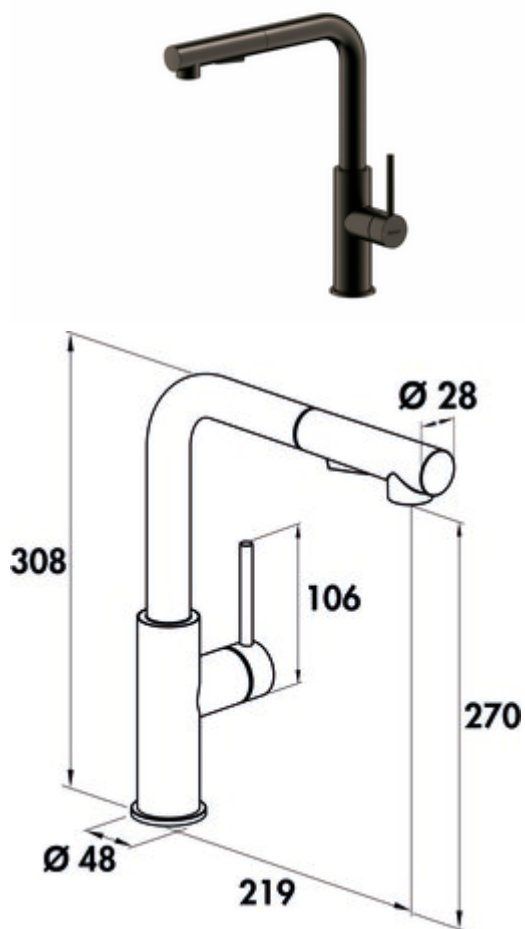

## SERVIZIO Namor® 4

Produktnummer: 5025045

Konfiguration: gunmetal, Hochdruck

### Konfigurationsoptionen

5025007 | Edelstahl, Hochdruck

5025008 | schwarz matt, Hochdruck

5025045 | gunmetal, Hochdruck

- ✓ Spültischarmatur
- ✓ Hochdruck
- ✓ energiesparende Kaltstart-Funktion

Einhebelmischer. Mit schwenk-/herausziehbarer Schlauchbrause (Strahl/Brause umstellbar), seitlichem Hebel, Laminarstrahlregler und Keramikkartusche.

- Schwenkbereich 120°
- Bohr-Ø 35 mm
- Brauseschlauch: einfache Klick-Befestigung
- entspricht der deutschen und europäischen Trinkwasserverordnung/-richtlinie

[weitere Infos...](#)

## Technische Daten

Artikeltyp	Spültischarmatur	Material	Edelstahl
Marke	SERVIZIO	Oberfläche/Beschichtung	pulverbeschichtet
Höhe	308 mm	Montage/Befestigung	Brauseschlauch: einfache Klick-Befestigung
Breite	48 mm	ECO-Funktion	energiesparende Kaltstart-Funktion
Anzahl Griffe	1	Strahl/Brause umstellbar	Ja
Aufbauhöhe gesamt	308 mm	Art der Schlauchbrause	mit schwenk-/herausziehbarer Schlauchbrause (Strahl/Brause umstellbar)
Ausladung	219 mm	Max. Durchflussmenge bei 3 bar	6,88 l/min
Auslaufhöhe	270 mm	Durchflussmenge bei 3 bar (kalt)	6,12 l/min
Bedienungsart	Hebel	Durchflussmenge bei 3 bar (heiß)	6,08 l/min
Bohrdurchmesser	35 mm	Durchflussmenge bei 3 bar (mix)	6,88 l/min
Griffposition	seitlicher Hebel	Durchflussmenge bei 3 bar (Spray-kalt)	5,33 l/min
Hebellänge	106 mm	Durchflussmenge bei 3 bar (Spray-heiß)	5,4 l/min
Kartusche mit keramischen Dichtscheiben	Ja	Durchflussmenge bei 3 bar (Spray-mix)	5,78 l/min
Schwenkbereich Auslauf	120°	Größe Laminarstrahlregler	M16,5x1
Strahlart	Laminarstrahl	Anschlusschläuche	700 mm
Armaturenart	Einhebelmischer	Ausführung Brauseschlauch	einfache Klick-Befestigung
Betriebsdruck	Hochdruck		