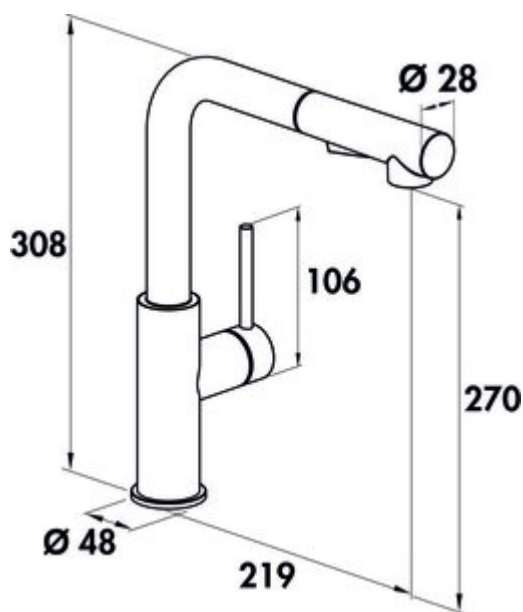

SERVIZIO Namor® 4

Produktnummer: 5025045

Konfiguration: gunmetal, Hochdruck

Konfigurationsoptionen

5025007 | Edelstahl, Hochdruck

5025008 | schwarz matt, Hochdruck

5025045 | gunmetal, Hochdruck

- ✓ Spültischarmatur
- ✓ Hochdruck
- ✓ energiesparende Kaltstart-Funktion

Einhebelmischer. Mit schwenk-/herausziehbarer Schlauchbrause (Strahl/Brause umstellbar), seitlichem Hebel, Laminarstrahlregler und Keramikkartusche.

- Schwenkbereich 120°
- Bohr-Ø 35 mm
- Brauseschlauch: einfache Klick-Befestigung
- entspricht der deutschen und europäischen Trinkwasserverordnung/-richtlinie

[weitere Infos...](#)

Technische Daten

Artikeltyp	Spültischarmatur	Material	Edelstahl
Marke	SERVIZIO	Oberfläche/Beschichtung	pulverbeschichtet
Anzahl Griffe	1	Montage/Befestigung	Brauseschlauch: einfache Klick-Befestigung
Aufbauhöhe gesamt	308 mm	ECO-Funktion	energiesparende Kaltstart-Funktion
Ausladung	219 mm	Strahl/Brause umstellbar	Ja
Auslaufhöhe	270 mm	Art der Schlauchbrause	mit schwenk-/herausziehbarer Schlauchbrause (Strahl/Brause umstellbar)
Bedienungsart	Hebel	Max. Durchflussmenge bei 3 bar	6,88 l/min
Bohrdurchmesser	35 mm	Durchflussmenge bei 3 bar (kalt)	6,12 l/min
Griffposition	seitlicher Hebel	Durchflussmenge bei 3 bar (heiß)	6,08 l/min
Hebellänge	106 mm	Durchflussmenge bei 3 bar (mix)	6,88 l/min
Kartusche mit keramischen Dichtscheiben	Ja	Durchflussmenge bei 3 bar (Spray-kalt)	5,33 l/min
Schwenkbereich Auslauf	120°	Durchflussmenge bei 3 bar (Spray-heiß)	5,4 l/min
Strahlart	Laminarstrahl	Durchflussmenge bei 3 bar (Spray-mix)	5,78 l/min
Armaturenart	Einhebelmischer	Größe Laminarstrahlregler	M16,5x1
Betriebsdruck	Hochdruck	Anschlussschläuche	700 mm
Breite	48 mm	Ausführung Brauseschlauch	einfache Klick-Befestigung