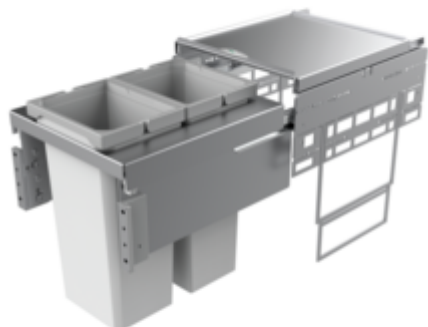

## Cox<sup>®</sup> Base 460 S/400-2

Productnummer: 8012356  
 Configuratie: lichtgrijs, H 460 mm

**Configuratie-opties**  
 8012356 | lichtgrijs, H 460 mm

- ✓ Frontuittreksystemen
- ✓ volledig uittrekbaar
- ✓ 25 l

Mit herausziehbarem Gesamtdeckel.  
 — diepte van de geleidingrail 470 mm  
 — afvalvolume 25 (2 x 12,5) liter  
 — techniek: volledig uittrekbaar  
 — onderstel/geleiding zilver  
 — volledig deksel zilver  
 — montage: kastwand en frontpaneel  
 — met softintreksysteem en demping

### Technische gegevens

Type artikel	Systeem voor afvalinzameling	CE-markering op het product	Nee
Breed	400 mm	Geleiderail diepte	470 mm
Kastbreedte	400 mm	Totaal volume	25 l
Monteren/bevestigen	kastwand frontpaneel	Volume/inhoud container 1	12,5 l
Materiaal container	kunststof	Volume/inhoud container 2	12,5 l
Kleur totale dekking	zilver	Vorm	vierkant
Intrekbare totaalafdekking	Ja	Zacht sluiten	Ja
Omslag	Ja	Kleurengids	zilver
Type hoes	Volledig deksel	Kleur frame	zilver
Aantal containers	2	Volume/inhoud container	12,5/12,5
Technologie openen	volledig uittrekbaar	Vergrendelmechanisme	Met demper
Type afvalverzamelaar	Frontuittreksystemen		

### Onderdelen

8012319	Cox® systeembakje, Enkele emmer, lichtgrijs, 12,5 liter
8010153	Volledig deksel, Toebehoren, zilver