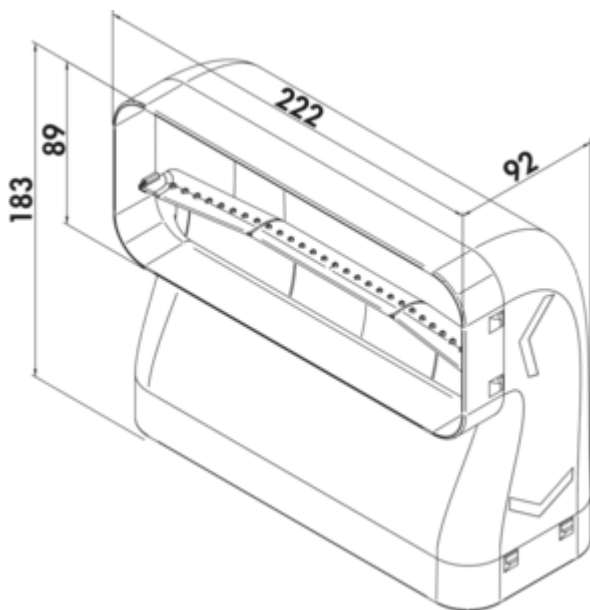

PRIME flow P-RBV 150 Rohrbogen vertikal 90° kurz

Produktnummer: 4051033

Konfiguration: hellgrau

Konfigurationsoptionen

4051033 | hellgrau

- ✓ Verbindungselement
- ✓ N-Klick-System mit integrierten Rastelementen
- Anschluss an Muldenlüftersysteme bei einer Arbeitsplattentiefe von 600 mm
- zur platzsparenden Umlenkung im Sockelbereich
- N-Klick-System für eine sichere Verbindung mit dem Universalverbinder
- mit optimiertem Luftleitkörper
- strömungstechnisch verbessert

[weitere Infos...](#)

Technische Daten

Artikeltyp	Verbindungselement	Montage/Befestigung	N-Klick-System mit integrierten Rastelementen
Marke	PRIME flow	Systemmaß	150
Höhe	183 mm	Anschlussform	eckig
Breite	222 mm	Lüftungssystem	COMPAIR PRIME flow [®]