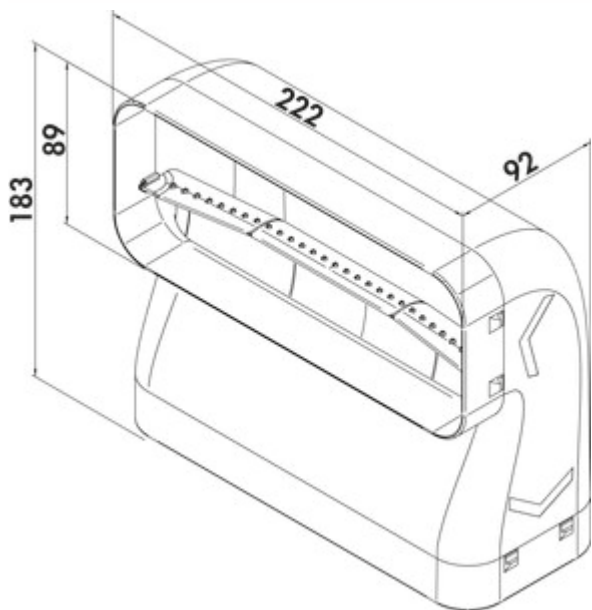

## PRIME flow P-RBV 150 Rohrbogen vertikal 90° kurz

Produktnummer: 4051033

Konfiguration: hellgrau

### Konfigurationsoptionen

4051033 | hellgrau

- ✓ Verbindungselement
- ✓ N-Klick-System mit integrierten Rastelementen
- Anschluss an Muldenlüftersysteme bei einer Arbeitsplattentiefe von 600 mm
- zur platzsparenden Umlenkung im Sockelbereich
- N-Klick-System für eine sichere Verbindung mit dem Universalverbinder
- mit optimiertem Luftleitkörper
- strömungstechnisch verbessert

### Technische Daten

Artikeltyp	Verbindungselement	Systemmaß	150
Marke	PRIME flow	Anschlussform	eckig
Breite	222 mm	Lüftungssystem	COMPAIR PRIME flow <sup>®</sup>
Montage/Befestigung	N-Klick-System mit integrierten Rastelementen		