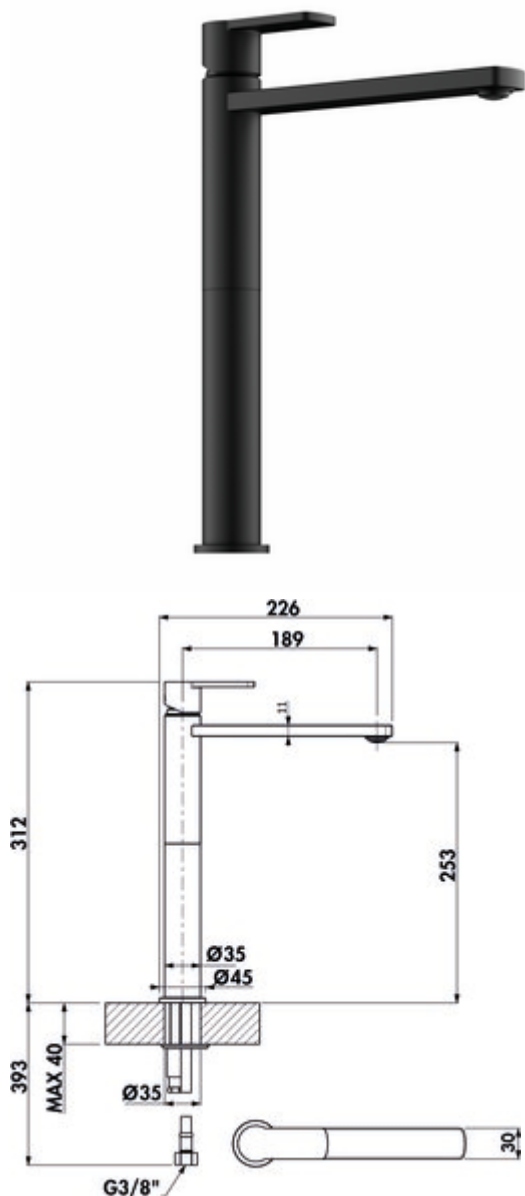

## LINEA Glam 2 Bad

Productnummer: 5011288

Configuratie: zwart mat, hoogdruk

### Configuratie-opties

5011287 | chroom, hoogdruk

5011288 | zwart mat, hoogdruk

✓ Wastafelkraan

✓ hoogdruk

Eengreepsmengkraan. Met keramisch binnenwerk. Uiterst geschikt voor het gebruik met opzet-wastafel.

— zonder afloopgarnituur

— boor  $\varnothing$  35 mm

[meer info...](#)

### Technische gegevens

Type artikel	Wastafelkraan	Breed	45 mm
Merk	LINEA	Materiaal	messing
Aantal handgrepen	1	Oppervlak/coating	poedergecoat
Totale installatiehoogte	312 mm	Garnitur	zonder afloopgarnituur
Bereik	189 mm	Werkbladdikte	40 mm
Afvoerhoogte	253 mm	Aantal kraangaten	1
Bedrijfsmodus	Hefboom	Patroongrootte	25 mm
Boordiameter	35 mm	Debiet bij 3 bar (koud)	9,37 l/min
positie hendel	boven	Type aansluiting	G 3/8" F
Patroon met keramische afdichtingsschijven	Ja	Aansluitgrootte	DN 15
Type fitting	Eengreepsmengkraan	Verbindingsslangen	600 mm
Bedrijfsdruk	hoogdruk	Geschikt voor	Uiterst geschikt voor het gebruik met opzet-wastafel