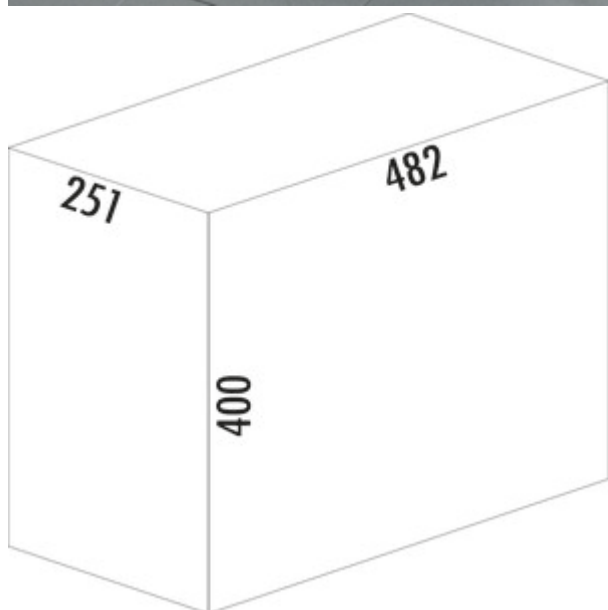

Tandem 7

Productnummer: 8011067

Configuratie: grafietgrijs

Configuratie-opties

8011067 | grafietgrijs

- ✓ Uittrektechniek voor draaideuren
- ✓ volledig uittrekbaar
- ✓ 30 l
- afvalvolume 30 (2 x 15) liter
- techniek: volledig uittrekbaar
- montage: kastbodem

[meer info...](#)

Technische gegevens

Type artikel	Systeem voor afvalinzameling	Technologie openen	volledig uittrekbaar
Breed	251 mm	Type afvalverzamelaar	Uittrektechniek voor draaideuren
Kastbreedte	300 mm	Totaal volume	30 l
Monteren/bevestigen	kastbodem	Volume/inhoud container 1	15 l
Materiaal container	kunststof	Volume/inhoud container 2	15 l
Kleur totale dekking	grafietgrijs	Vorm	hoekig
Materiaal Deckel	kunststof	Kleurengids	zilver
Omslag	Ja	Kleur frame	zilver
Type hoes	Volledig deksel	Volume/inhoud container	15/15
Aantal containers	2		

Onderdelen

8010110	Reserve inzetbakjes, Enkele emmer, grafietgrijs, 15 liter
---------	---