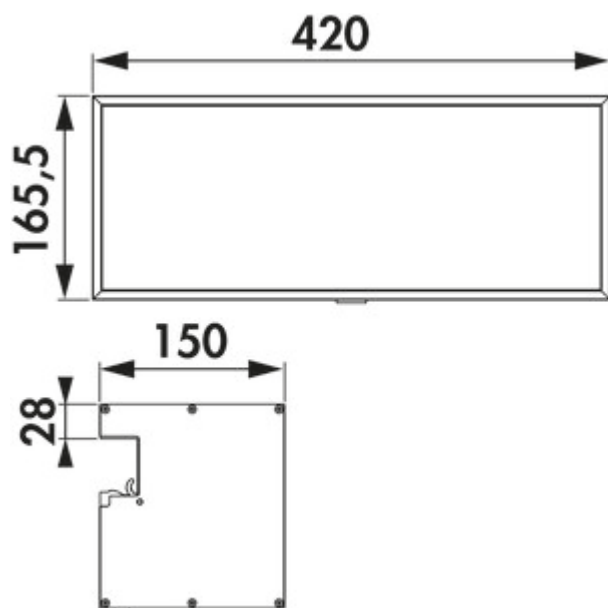

Lucento verdeelkast

Productnummer: 7062454

Configuratie: zwart

Configuratie-opties

7062454 | zwart

✓ Toebehoren

✓ Materiaal: roestvrij staal

LED converter, netaansluiting of verdelers kan/kunnen in de box onzichtbaar geïnstalleerd worden.

- hoogwaardige uitvoering van aluminium
- montage direct aan het profiel
- holte voor de onzichtbare installatie van drivers, verdelers, enz.
- magnetische achterwand
- incl. 5 magneten en 5 magneethaken
- 165,5 x 420 x 150 mm (H x B x D)

[meer info...](#)

Technische gegevens

Type artikel	Toebehoren	Materiaal	roestvrij staal
Garantie	2 jaar Naber-garantie (behalve op slijtageonderdelen), de algemene garantievoorwaarden van Naber GmbH zijn van toepassing.	Gebruiksgebied & toepassing	Binnen
Breed	420 mm		