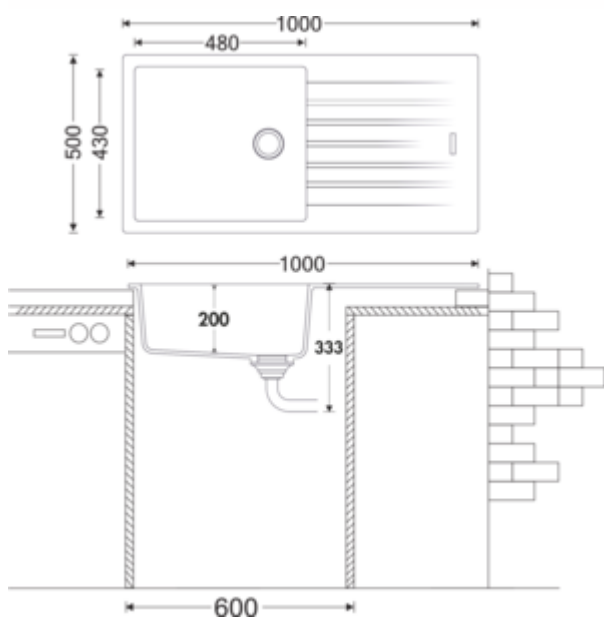

Angola 100 L

Productnummer: 1106035
Configuratie: graniet magnolia

Configuratie-opties

1106031 | graniet nero
1106032 | graniet espresso
1106033 | graniet metallico
1106035 | graniet magnolia
1106036 | graniet concrete
1106037 | graniet lava
1106038 | graniet nero assoluto

- ✓ Inbouw-spoelunit
- ✓ Composiet
- ✓ Excentrische set, verchroomd

Inbouw-spoelunit. Composiet, met groot bekken en afdruppelvlak, reversibel. 3½" zeefkorventiel met draaiwaste-garnituur, verchroomd.

- aan beide zijden doorgeboord
- geschikt voor werkbladdiktes van 22 mm tot 44 mm
- uitzaagafmeting ca. 980 x 480 mm
- ook bruikbaar in combinatie met warmwaterkranen (+/-100 °C)

[meer info...](#)

Technische gegevens

Type artikel	Spoelunit	Aantal gaten	2
Hoogte	200 mm	Let op fittingboring	voorgeboord
Breed	1.000 mm	Indeling bekken	Reversibel
Materiaal	Composiet	Aantal bekkens	1 Hoofdbekken
Installatievariant	Inbouw-spoelunit	Aantal overstroompunten	1
Breedte hoofdspoelbak	480 mm	Afdruiprek	Met geribbeld afvoervlak
Hoogte hoofdspoelbak	200 mm	Ventilart	3½" zeefkorventiel
Diepte hoofdspoelbak	430 mm	Overloop	Overloop in het hoofdbassin
Uitgesneden afmeting	ca. 980 x 480 mm	Garnitur	Excentrische set, verchroomd
Maximale dikte werkbladmateriaal	44 mm	Kastbreedte	600 mm
Minimale dikte werkbladmateriaal	22 mm	Garneer activering	Verchroomd roterend excentriek
Aantal kraangaten	1	Geschikt voor	ook bruikbaar in combinatie met warmwaterkranen (+/-100 °C)
Armatuur bank	Ja		

Afmetingen installatie (PDF)