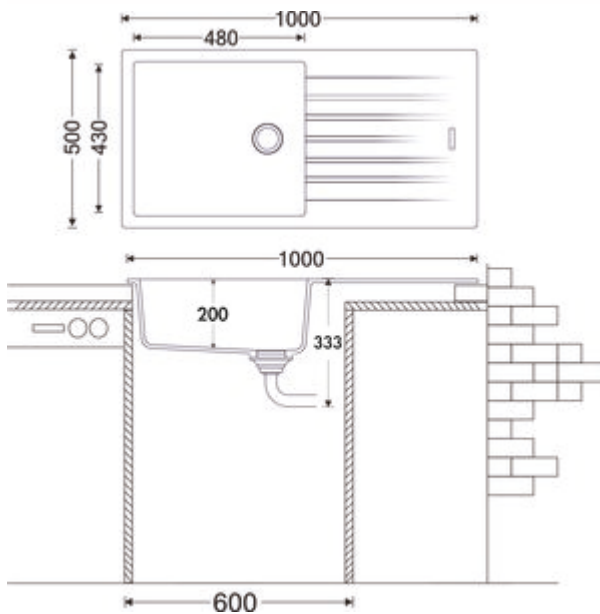

Angola 100 L

Productnummer: 1106035
Configuratie: graniet magnolia

Configuratie-opties

1106031 | graniet nero
1106032 | graniet espresso
1106033 | graniet metallico
1106035 | graniet magnolia
1106036 | graniet concrete
1106037 | graniet lava
1106038 | graniet nero assoluto

- ✓ Inbouw-spoelunit
- ✓ Composiet
- ✓ Excentrische set, verchroomd

Inbouw-spoelunit. Composiet, met groot bekken en afdruppelvlak, reversibel. 3½" zeefkorfventiel met draaiwaste-garnituur, verchroomd.

- aan beide zijden doorgeboord
- geschikt voor werkbladdiktes van 22 mm tot 44 mm
- uitzaagafmeting ca. 980 x 480 mm
- ook bruikbaar in combinatie met warmwaterkranen (+/-100 °C)

[meer info...](#)

Technische gegevens

Type artikel	spoelunit	Aantal gaten	2
Breed	1.000 mm	Let op fittingboring	voorgeboord
Materiaal	Composiet	Indeling bekken	Reversibel
Installatievariant	Inbouw-spoelunit	Aantal bekkens	1 Hoofdbekken
Breedte hoofdspoelbak	480 mm	Aantal overstroompunten	1
Hoogte hoofdspoelbak	200 mm	Afdruiprek	Met geribbeld afvoervlak
Diepte hoofdspoelbak	430 mm	Ventilart	3½" zeefkorfventiel
Uitgesneden afmeting	ca. 980 x 480 mm	Overloop	Overloop in het hoofdbassin
Maximale dikte werkbladmateriaal	44 mm	Garnitur	Excentrische set, verchroomd
Minimale dikte werkbladmateriaal	22 mm	Kastbreedte	600 mm
Aantal kraangaten	1	Garneer activering	Verchroomd roterend excentriek
Armatuur bank	Ja	Geschikt voor	ook bruikbaar in combinatie met warmwaterkranen (+/-100 °C)