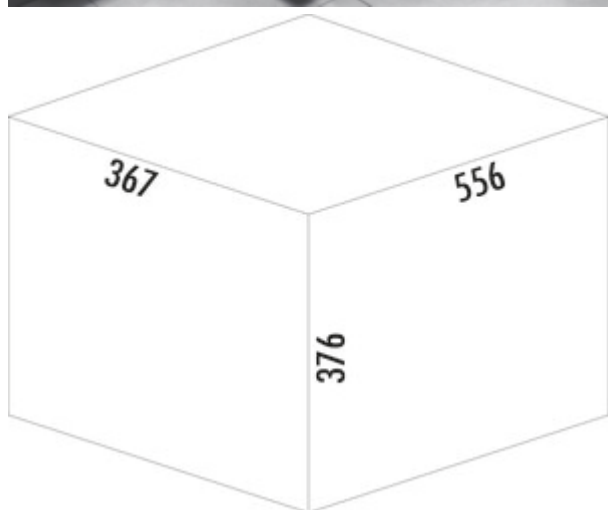

## Tandem S 2 plus

Productnummer: 8011219

Configuratie: lichtgrijs

### Configuratie-opties

8011219 | lichtgrijs

- ✓ Uittrektechniek voor draaideuren
- ✓ volledig uittrekbaar
- ✓ 30 l

Compleet met meenemer voor draaideuren.

- afvalvolume 30 (1 x 18/1 x 12) liter
- techniek: volledig uittrekbaar
- montage: kastbodem/zijwand (deksel)
- met slechts 376 mm inbouwhoogte de ideale ruimtebesparing

### Technische gegevens

Type artikel	Systeem voor afvalinzameling	Technologie openen	volledig uittrekbaar
Breed	556 mm	Type afvalverzamelaar	Uittrektechniek voor draaideuren
Kastbreedte	600 mm	Totaal volume	30 l
Monteren/bevestigen	kastbodem zijwand (deksel)	Volume/inhoud container 1	18 l
Materiaal container	kunststof	Volume/inhoud container 2	12 l
Omslag	Ja	Vorm	hoekig
Type hoes	Volledig deksel	Volume/inhoud container	18/12
Aantal containers	2		