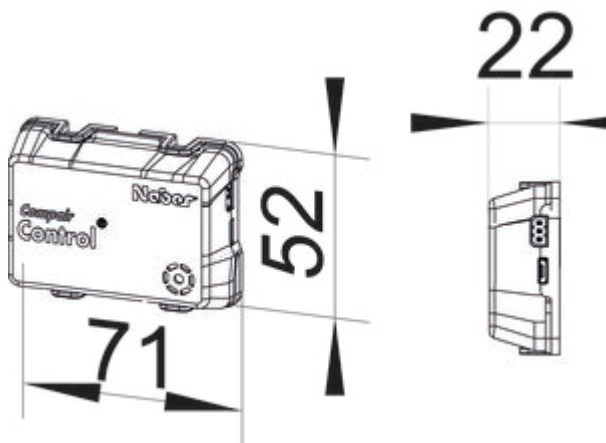

PRIME flow COMPAIR Control[®]

Produktnummer: 4043081
Konfiguration: weiß

Konfigurationsoptionen
4043081 | weiß

✓ Abluftzubehör

Kontrolleinheit zur Überwachung der Filterbelastung bei GREENflow. In Abhängigkeit vom Kochverhalten wird die Filterbelastung ermittelt und akustisch die Notwendigkeit einer Filterregeneration mitgeteilt.

- Primär: 230 V, 50Hz, Sekundär: 5 V
- 1500 mm Netzanschlusskabel
- Maße Netzteil (L x B x H): 58 x 29 x 69 mm
- Anschlusswerte: 230 V/50 Hz
- 1 Watt
- Anbringung an einer GREENflow Filterbox in Kombination mit GREENflow OMEGA-Filter
- kontrollierte Austauschintervalle
- einsetzbar für bis zu vier Filterboxen
- automatisches zurücksetzen bei Entnahme des Filters

[weitere Infos...](#)

Technische Daten

Artikeltyp	Abluftzubehör	Netzspannung	230 V
Marke	PRIME flow	Zertifizierung	CE
Breite	29 mm	Form	eckig
Montage/Befestigung	Anbringung an einer GREENflow Filterbox in Kombination mit GREENflow OMEGA-Filter	Länge der Zuleitung (primär)	1.500 mm
Hinweis	kontrollierte Austauschintervalle einsetzbar für bis zu vier Filterboxen automatisches zurücksetzen bei Entnahme des Filters	Lüftungssystem	COMPAIR PRIME flow [®]