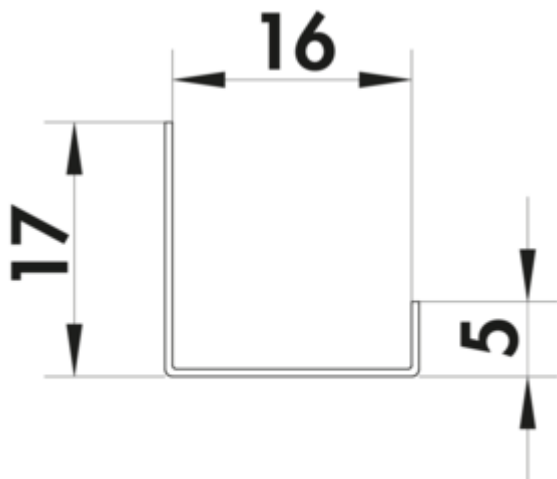

Edelstahl U-Winkelprofil 16 mm

Produktnummer: 8060011
 Konfiguration: Edelstahl

Konfigurationsoptionen

8060011 | Edelstahl

- ✓ Wandanschlussprofil
- ✓ Farbe: Edelstahl
- ✓ Material: Edelstahl

Hochwertiges Edelstahl-Abschlussprofil für die Seitenkanten von Nischenrückwänden. Das U-förmig umgekanetete Profil umfasst die Nischenrückwand deckt die Schnittkante sauber und dekorativ ab.

— Standardlänge je Profil 990 mm

[weitere Infos...](#)

Technische Daten

Artikeltyp	Wandanschlussprofil	Eigenschaften	kürzbar
Breite	990 mm	Form	U-Form
Material	Edelstahl	Beleuchtung	Nein
geeignet für	für die Seitenkanten von Nischenrückwänden		