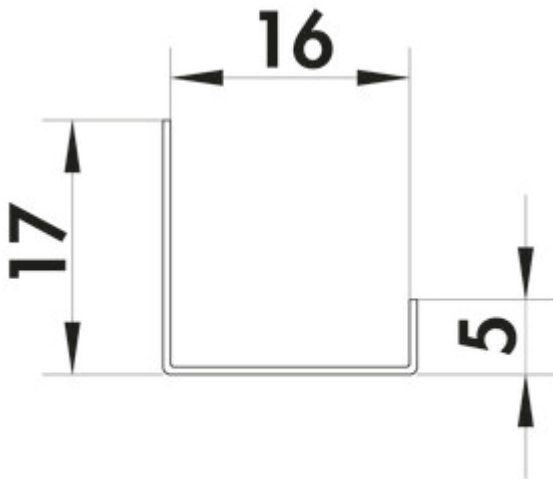

Edelstahl U-Winkelprofil 16 mm

Produktnummer: 8060011
Konfiguration: Edelstahl

Konfigurationsoptionen
8060011 | Edelstahl

- ✓ Wandanschlussprofil
- ✓ Farbe: Edelstahl
- ✓ Material: Edelstahl

Hochwertiges Edelstahl-Abschlussprofil für die Seitenkanten von Nischenrückwänden. Das U-förmig umgekanntete Profil umfasst die Nischenrückwand deckt die Schnittkante sauber und dekorativ ab.

— Standardlänge je Profil 990 mm

[weitere Infos...](#)

Technische Daten

Artikeltyp	Wandanschlussprofil	Eigenschaften	kürzbar
Breite	990 mm	Form	U-Form
Material	Edelstahl	Beleuchtung	Nein
geeignet für	für die Seitenkanten von Nischenrückwänden		