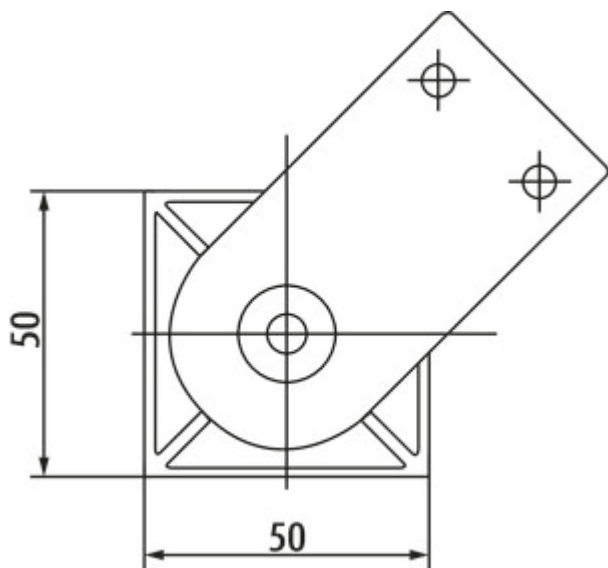

## Kreta

Productnummer: 3013065

Configuratie: roestvrij staalkleurig, H 200 mm

### Configuratie-opties

3013064 | roestvrij staalkleurig, H 150 mm

3013065 | roestvrij staalkleurig, H 200 mm

3013164 | zwart mat, H 150 mm

3013165 | schwarz matt, H 200 mm

✓ Sokkelvoet

✓ Materiaal: aluminium

✓ vierkant

Aluminium sokkelvoet. Niet inkortbaar.

— buis 50 x 50 mm

— 10 mm hoogteregeling

— draagvermogen ca. 150 kg

[meer info...](#)

### Technische gegevens

Type artikel	Sokkelvoet	Draagkracht	ca. 150 kg
Hoogte	200 mm	Hoogteverstelling	10 mm
Breed	50 mm	Versie ondersteuningselement	recht
Materiaal	aluminium	Met montageplaat	Ja
Eigenschappen	niet inkortbaar	Buisafmeting	50 x 50 mm
Vorm	vierkant		