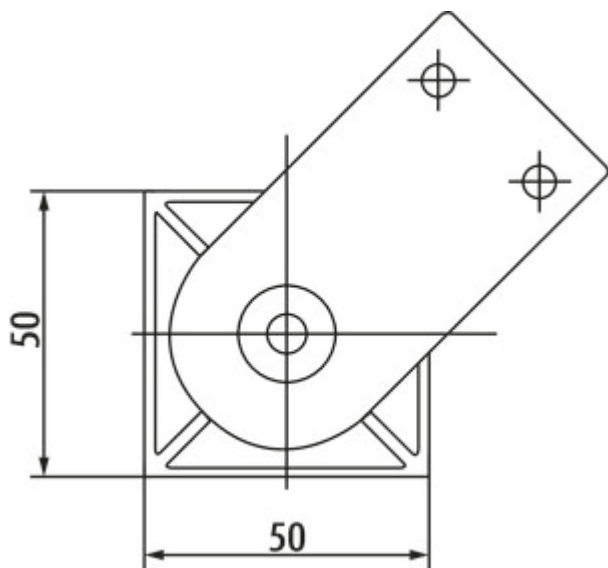

## Kreta

Productnummer: 3013065

Configuratie: roestvrij staalkleurig, H 200 mm

### Configuratie-opties

3013064 | roestvrij staalkleurig, H 150 mm

3013065 | roestvrij staalkleurig, H 200 mm

3013164 | zwart mat, H 150 mm

3013165 | schwarz matt, H 200 mm

✓ Sokkelvoet

✓ Materiaal: aluminium

✓ vierkant

Aluminium sokkelvoet. Niet inkortbaar.

— buis 50 x 50 mm

— 10 mm hoogteregeling

— draagvermogen ca. 150 kg

[meer info...](#)

### Technische gegevens

Type artikel	Sokkelvoet	Draagkracht	ca. 150 kg
Garantie	2 jaar Naber-garantie (behalve op slijtageonderdelen), de algemene garantievoorwaarden van Naber GmbH zijn van toepassing.	Hoogteverstelling	10 mm
Breed	50 mm	Versie ondersteuningselement	recht
Materiaal	aluminium	Met montageplaat	Ja
Eigenschappen	niet inkortbaar	Buisafmeting	50 x 50 mm
Vorm	vierkant		