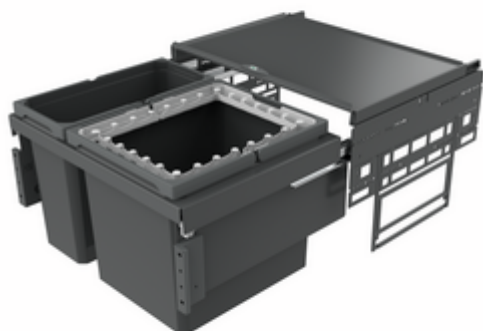

Cox® Base 360 R/600-2

Numéro de produit: 8013406

Configuration: anthracite, H 360 mm

Options de configuration

8012406 | gris clair, H 360 mm

8013406 | anthracite, H 360 mm

✓ Système de tiroirs à casseroles

✓ extraction totale

✓ 45 l

Avec couvercle complet extractible.

— profondeur du rail de guidage 470 mm

— capacité 45 (1 x 29/1 x 16) litres

— technique: sortie totale

— montage: paroi de l'armoire et bandeau frontal

— y compris cadre de montage pour fixer les sacs

— avec entrée soft et amortissement

plus d'infos...

Fiche technique

Type d'article	Système de collecte des déchets	Largeur de l'armoire	600 mm
Largeur	600 mm	Profondeur du rail de guidage	470 mm
Montage/fixation	sur la paroi du meuble bandeau de la façade	Volume total	45 l
Matériau du récipient	plastique	Volume/contenu du récipient 1	29 l
Couvercle total extractible	Oui	Volume/contenu du récipient 2	16 l
Couvercle	Oui	Forme	angulaire
Type de couvercle(s)	Couvercle complet	Retrait immédiat	Oui
Nombre de récipients	2	Volume/contenu du récipient	29/16
Technique d'ouverture	extraction totale	Mécanisme de fermeture	Avec amortisseur
Type de construction Collecteur de déchets	Système de tiroirs à casseroles		

Accessoires

8012368 Cox Cick-E® 600, Accessoire, L 600 mm, gris foncé/chrome mat

8012367 Cox Cick®, Accessoire, gris foncé/chrome mat

Pièces détachées

8012335	Cox® bac modulaire, Seaux individuels, gris clair, 29 litres
8012321	Cox® bac modulaire, Seaux individuels, gris clair, 16 litres
8010146	Couvercle complet, Accessoire, argenté
8012337	Cadre enfichable, Accessoire, gris clair, pour 18/ 29/ 39 litres