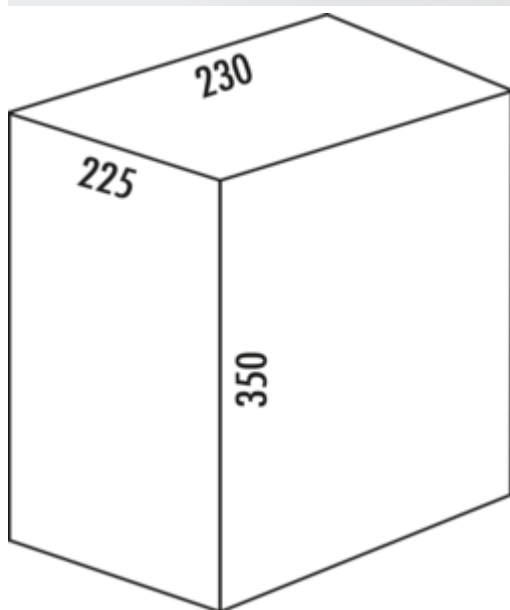

## Bac de remplacement

Numéro de produit: 8010110

Configuration: gris graphite, 15 litres

### Options de configuration

8010110 | gris graphite, 15 litres

- ✓ Seaux individuels
- ✓ angulaire
- 350 x 225 x 230 mm (H x L x P)

[plus d'infos...](#)

### Fiche technique

Type d'article	Seaux individuels	Nombre de récipients	1
Hauteur	350 mm	Volume total	15 l
Largeur	225 mm	Volume/contenu du récipient 1	15 l
Matériau	plastique	Forme	angulaire
Couvercle	Non	Volume/contenu du récipient	15