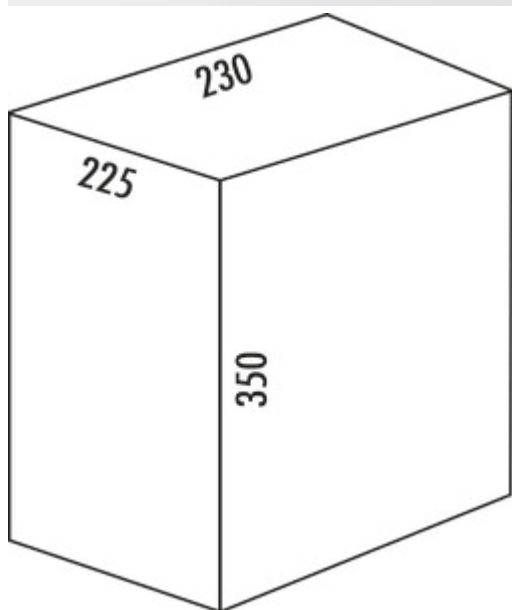

Bac de remplacement

Numéro de produit: 8010110

Configuration: gris graphite, 15 litres

Options de configuration

8010110 | gris graphite, 15 litres

- ✓ Seaux individuels
- ✓ angulaire
- 350 x 225 x 230 mm (H x L x P)

[plus d'infos...](#)

Fiche technique

Type d'article	Seaux individuels	Nombre de récipients	1
Garantie	Garantie Naber de 2 ans (hors pièces d'usure), les conditions générales de garantie de la société Naber GmbH s'appliquent.	Volume total	15 l
Largeur	225 mm	Volume/contenu du récipient 1	15 l
Matériau	plastique	Forme	angulaire
Couvercle	Non	Volume/contenu du récipient	15