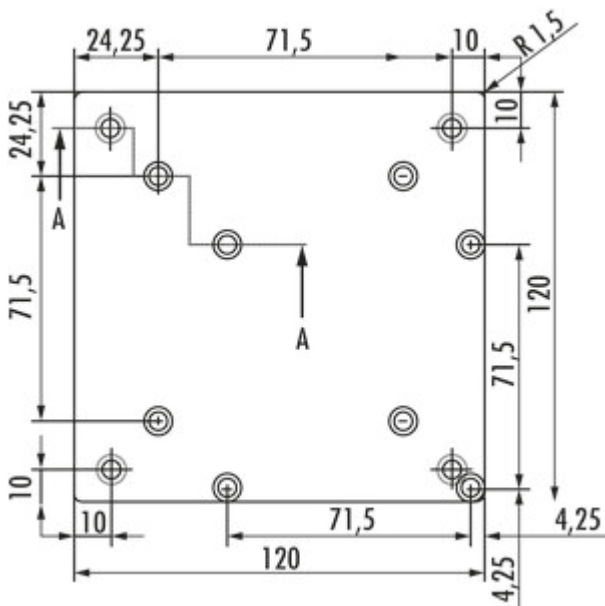

Rhodos 2

Produktnummer: 3023045

Konfiguration: edelstahlfarbig, H 230 mm, 2 Steckdosen

Konfigurationsoptionen

- 3023045 | edelstahlfarbig, H 230 mm, 2 Steckdosen
- 3023047 | edelstahlfarbig, H 170 mm, 1 Steckdose
- 3023064 | schwarz matt, H 170 mm, 1 Steckdose
- 3023065 | schwarz matt, H 230 mm, 2 Steckdosen

- ✓ Konsole
- ✓ Material: Aluminium
- ✓ quadratisch

Konsole.

- Aluminiumprofil 80 x 80 mm
- mit einer oder zwei integrierten SCHUKO-Steckdosen
- Zuleitung 1500 mm, 3-adrig, freie Enden
- Anschluss durch die Arbeitsplatte
- max. Tragkraft pro Paar von ca. 60 kg bei gleichmäßig verteilter Last, bei einem max. Abstand der Konsolen von 900 mm und einem max. Überstand der Platten von 250 mm

[weitere Infos...](#)

Technische Daten

Artikeltyp	Konsole	Ausführung Stützelement	gerade
Breite	80 mm	Anzahl integrierte SCHUKO-Steckdosen	2
Material	Aluminium	Anschluss durch die Arbeitsplatte	Ja
Form	quadratisch	mit Befestigungsplatte	Ja
Tragkraft	max. Tragkraft pro Paar von ca. 60 kg bei gleichmäßig verteilter Last, bei einem max. Abstand der Konsolen von 900 mm und einem max. Überstand der Platten von 250 mm	Maße Auflagefläche	120 x 120 mm
Länge der Zuleitung (primär)	1.500 mm		

Zubehör

3013024	Glasadapterscheibe, Zubehör, Edelstahl
---------	--

Maßskizze (PDF)