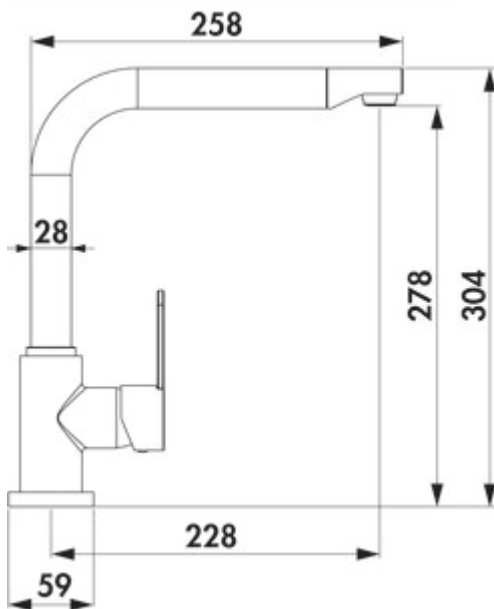

Wasserwerk Portare 1

Produktnummer: 5021300
Konfiguration: chrom, Hochdruck

Konfigurationsoptionen

- 5021300 | chrom, Hochdruck
- 5021301 | edelstahlfarbig, Hochdruck
- 5021302 | schwarz matt, Hochdruck

- ✓ Spültischarmatur
- ✓ Hochdruck
- ✓ mit schwenkbarem Auslauf

Einhebelmischer. Mit schwenkbarem Auslauf, seitlichem Hebel, Keramikkartusche und Verbrühschutz.

- energiesparende Kaltstart-Funktion
- Schwenkbereich 360°
- Bohr-Ø 35 mm
- entspricht der deutschen und europäischen Trinkwasserverordnung/-richtlinie

[weitere Infos...](#)

Technische Daten

Artikeltyp	Spültischarmatur	Armaturenart	Einhebelmischer
Marke	Wasserwerk	Betriebsdruck	Hochdruck
Anzahl Griffe	1	Breite	59 mm
Aufbauhöhe gesamt	304 mm	Material	Messing Edelstahl
Ausladung	228 mm	Hahnlochzahl	1
Auslauf	mit schwenkbarem Auslauf	ECO-Funktion	energiesparende Kaltstart-Funktion
Auslaufhöhe	278 mm	Temperaturbegrenzer/Verbrühschutz	Verbrühschutz
Bedienungsart	Hebel	Mindestabstand Wand zu Mitte Hahnlochbohrung	0 mm
Bohrdurchmesser	35 mm	Antikalkstrahlregler	Ja
Griffposition	seitlicher Hebel	belüfteter Strahlregler	Ja
Kartusche mit keramischen Dichtscheiben	Ja	Max. Durchflussmenge bei 3 bar	10,8 l/min
Schwenkbereich Auslauf	360°		