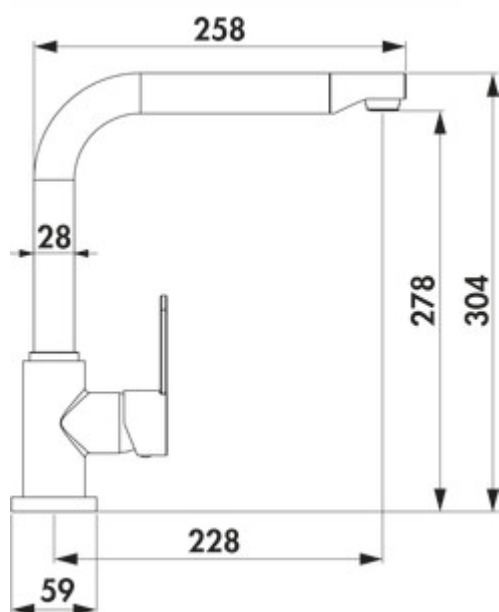

Wasserwerk Portare 1

Produktnummer: 5021300

Konfiguration: chrom, Hochdruck

Konfigurationsoptionen

5021300 | chrom, Hochdruck

5021301 | edelstahlfarbig, Hochdruck

5021302 | schwarz matt, Hochdruck

- ✓ Spültischarmatur
- ✓ Hochdruck
- ✓ mit schwenkbarem Auslauf

Einhebelmischer. Mit schwenkbarem Auslauf, seitlichem Hebel, Keramikkartusche und Verbrüh-schutz.

- energiesparende Kaltstart-Funktion
- Schwenkbereich 360°
- Bohr-Ø 35 mm
- entspricht der deutschen und europäischen Trinkwasserverordnung/-richtlinie

BELGAQUA

[weitere Infos...](#)