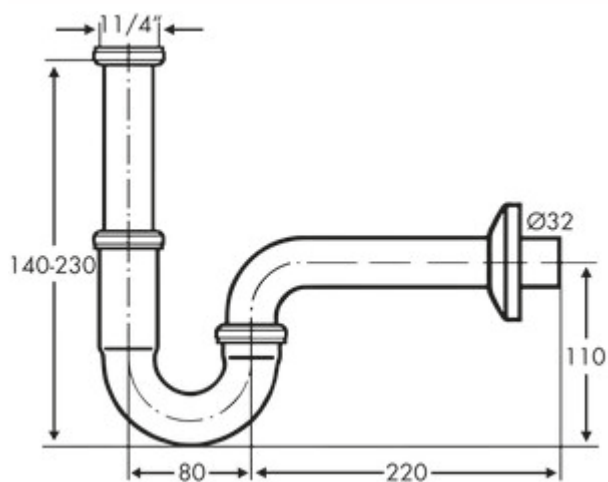

Buisgeurafsluiting 4

Productnummer: 1051029

Configuratie: 1 1/4" x 1 1/4"

Configuratie-opties

1051029 | 1 1/4" x 1 1/4"

✓ Sifon

Verchroomde buisgeurafsluiting met grote regelbaarheid voor wastafels.

— gekeurd overeenkomstig DIN EN274

[meer info...](#)

Technische gegevens

Type artikel	Sifon	Beoogd gebruik	Voor wastafels
Hoogte	140 - 230 mm	Draad	1 1/4" x 1 1/4"
Eigenschappen	regelbaar		