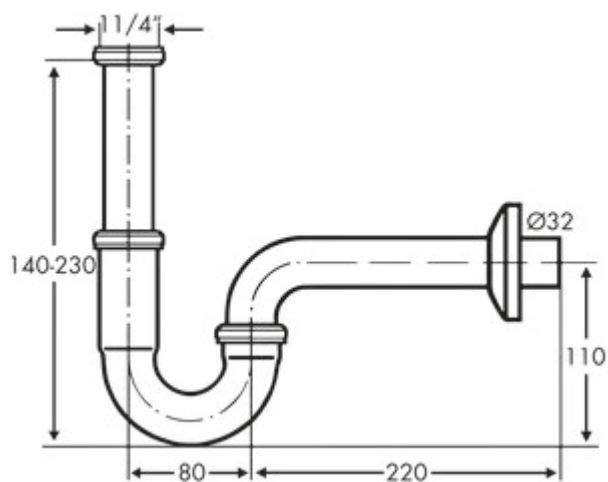

Buisgeurafsluiting 4

Productnummer: 1051029

Configuratie: 1 ¼" x 1 ¼"

Configuratie-opties

1051029 | 1 ¼" x 1 ¼"

✓ Sifon

Verchroomde buisgeurafsluiting met grote regelbaarheid voor wastafels.

— gekeurd overeenkomstig DIN EN274

[meer info...](#)

Technische gegevens

Type artikel	Sifon	Beoogd gebruik	Voor wastafels
Eigenschappen	regelbaar	Draad	1 ¼" x 1 ¼"