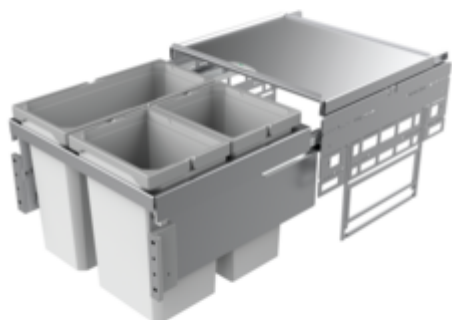

Cox[®] Base 360 S/500-3

Productnummer: 8012302

Configuratie: zonder biologisch deksel, lichtgrijs, H 360 mm

Configuratie-opties

8012302 | zonder biologisch deksel, lichtgrijs, H 360 mm

8012314 | met biologisch deksel, lichtgrijs, H 360 mm

8013302 | zonder biologisch deksel, antraciet, H 360 mm

8013314 | met biologisch deksel, antraciet, H 360 mm

✓ Frontuittreksystemen

✓ volledig uittrekbaar

✓ 36 l

Met uittrekbaar compleet deksel.

— diepte van de geleidingrail 470 mm

— afvalvolume 36 (2 x 10/1 x 16) liter

— techniek: volledig uittrekbaar

— montage: kastwand en frontpaneel

— met softintreksysteem en demping

[meer info...](#)

Technische gegevens

Type artikel	Systeem voor afvalinzameling	CE-markering op het product	Nee
Breed	500 mm	Geleiderail diepte	470 mm
Kastbreedte	500 mm	Totaal volume	36 l
Monteren/bevestigen	kastwand frontpaneel	Volume/inhoud container 1	16 l
Materiaal container	kunststof	Volume/inhoud container 2	10 l
Kleur totale dekking	zilver	Volume/inhoud container 3	10 l
Intrekbare totaalafdekking	Ja	Vorm	hoekig
Omslag	Ja	Zacht sluiten	Ja
Type hoes	Volledig deksel	Kleurengids	zilver
Aantal containers	3	Volume/inhoud container	10/10/16
Technologie openen	volledig uittrekbaar	Biologisch deksel	Nee
Type afvalverzamelaar	Frontuittreksystemen	Vergrendelmechanisme	Met demper

Aanbevelingen

8012309	Cox® Base Afzonderlijke emmer, Enkele emmer, lichtgrijs
8013309	Cox® Base Afzonderlijke emmer, Enkele emmer, antraciet

Afmetingen installatie (PDF)

The technical drawing shows a perspective view of the oven base with numbered callouts (1-14) and two side elevation views. The left elevation shows a width of 462 mm, and the right elevation shows a width of 464 mm and a depth of 369 mm. The perspective view shows the front panel (1) and the base structure (2-14).