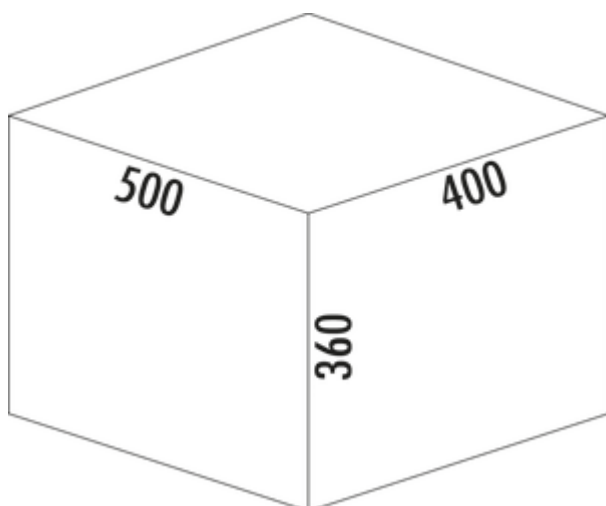

Cox[®] Base 360 S/500-3

Productnummer: 8012302

Configuratie: zonder biologisch deksel, lichtgrijs, H 360 mm

Configuratie-opties

8012302 | zonder biologisch deksel, lichtgrijs, H 360 mm

8012314 | met biologisch deksel, lichtgrijs, H 360 mm

8013302 | zonder biologisch deksel, antraciet, H 360 mm

8013314 | met biologisch deksel, antraciet, H 360 mm

✓ Frontuittreksystemen

✓ volledig uittrekbaar

✓ 36 l

Met uittrekbaar compleet deksel.

— diepte van de geleidingrail 470 mm

— afvalvolume 36 (2 x 10/1 x 16) liter

— techniek: volledig uittrekbaar

— montage: kastwand en frontpaneel

— met softintreksysteem en demping

[meer info...](#)

Technische gegevens

Type artikel	Systeem voor afvalinzameling	CE-markering op het product	Nee
Breed	500 mm	Geleiderail diepte	470 mm
Kastbreedte	500 mm	Totaal volume	36 l
Monteren/bevestigen	kastwand frontpaneel	Volume/inhoud container 1	16 l
Materiaal container	kunststof	Volume/inhoud container 2	10 l
Kleur totale dekking	zilver	Volume/inhoud container 3	10 l
Intrekbare totaalafdekking	Ja	Vorm	hoekig
Omslag	Ja	Zacht sluiten	Ja
Type hoes	Volledig deksel	Kleurengids	zilver
Aantal containers	3	Volume/inhoud container	10/10/16
Technologie openen	volledig uittrekbaar	Biologisch deksel	Nee
Type afvalverzamelaar	Frontuittreksystemen	Vergrendelmechanisme	Met demper