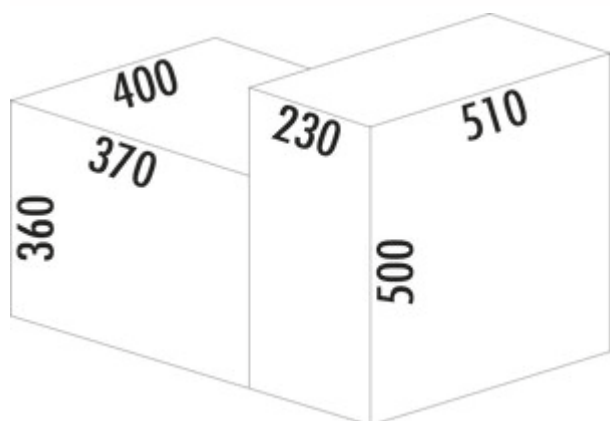

Cox® Base Q+ 360 S/370-2

Numéro de produit: 8013379

Configuration: anthracite, H 360 mm

Options de configuration

8013379 | anthracite, H 360 mm

- ✓ Système de tiroirs à casseroles
- ✓ extraction totale
- ✓ 20 l

Convient au réservoir d'eau froide Quooker Cube et d'eau bouillante Pro3 ainsi qu'aux réservoirs de 7 litres des modèles Quooker Combi et Combi+.

Pour le positionnement dans une armoire sous évier dans la largeur de 600 mm.

Quooker®

[plus d'infos...](#)

Fiche technique

Type d'article	Système de collecte des déchets	Nombre de récipients	2
Hauteur	360 mm	Technique d'ouverture	extraction totale
Largeur	370 mm	Type de construction Collecteur de déchets	Système de tiroirs à casseroles
Matériau	tôle d'acier revêtue par poudrage	Largeur de l'armoire	600 mm
Montage/fixation	bandeau de la façade	Volume total	20 l
Remarque	positionnement des réservoirs possible à gauche ou à droite du Cox® Base	Volume/contenu du récipient 1	10 l
Autre	gestion intégrée des tuyaux et câbles remplacement facile du cylindre CO2	Volume/contenu du récipient 2	10 l
Matériau du récipient	plastique	Retrait immédiat	Oui
Couleur du couvercle	anthracite	Couleur Guide	anthracite
Couvercle	Oui	Volume/contenu du récipient	10/10
Type de couvercle(s)	Couvercle complet	Mécanisme de fermeture	Avec amortisseur