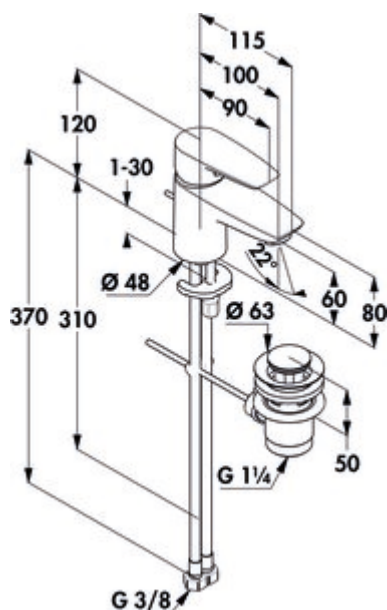

Kludi Pure & Solid Bad

Productnummer: 5023101
Configuratie: chroom, hoogdruk

Configuratie-opties
5023101 | chroom, hoogdruk

✓ Wastafelkraan

✓ hoogdruk

Eengreepsmengkraan. Met trekstang-aflooptgarnituur 1¼" en keramisch binnenwerk.
— boor Ø 35 mm

[meer info...](#)

Technische gegevens

Type artikel	Wastafelkraan	Patroon met keramische afdichtingsschijven	Ja
Merk	Kludi	Type fitting	Eengreepsmengkraan
Aantal handgrepen	1	Bedrijfsdruk	hoogdruk
Totale installatiehoogte	120 mm	Breed	48 mm
Bereik	100 mm	Garnitur	Met trekstang-aflooptgarnituur 1¼"
Afvoerhoogte	60 mm	Werkbladdikte	30 mm
Bedrijfsmodus	Hefboom	Aantal kraangaten	1
Boordiameter	35 mm	Hellingshoek van beluchter	22 °
positie hendel	boven	Slangschroefdraad	3/8"
Hefboomlengte	90 mm	Max. Debiet bij 3 bar	5 l/min