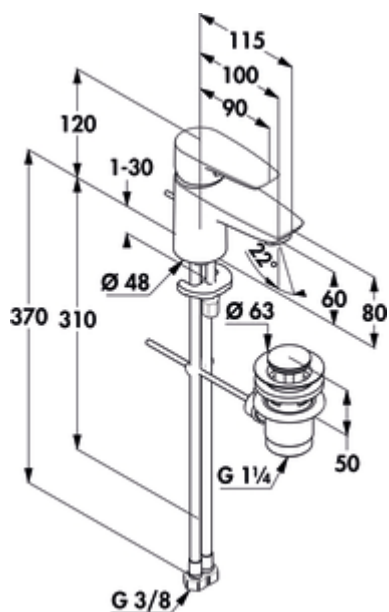

## Kludi Pure & Solid Bad

Productnummer: 5023101  
Configuratie: chroom, hoogdruk

**Configuratie-opties**  
5023101 | chroom, hoogdruk

✓ Wastafelkraan

✓ hoogdruk

Eengreepsmengkraan. Met trekstang-afloopgarnituur 1¼" en keramisch binnenwerk.  
— boor Ø 35 mm

### Technische gegevens

Type artikel	Wastafelkraan	Patroon met keramische afdichtingsschijven	Ja
Merk	Kludi	Klantenservice van de fabriek	Ja
Aantal handgrepen	1	Type fitting	Eengreepsmengkraan
Totale installatiehoogte	120 mm	Bedrijfsdruk	hoogdruk
Bereik	100 mm	Breed	48 mm
Afvoerhoogte	60 mm	Garnitur	Met trekstang-afloopgarnituur 1¼"
Bedrijfsmodus	Hefboom	Werkbladdikte	30 mm
Boordiameter	35 mm	Aantal kraangaten	1
positie hendel	boven	Hellingshoek van beluchter	22 °
Hefboomlengte	90 mm	Slangschroefdraad	3/8"
Garantie van de fabrikant	5 jaar garantie af fabriek (behalve op slijtageonderdelen) 10 jaar after-sales garantie op onderdelen	Max. Debiet bij 3 bar	5 l/min