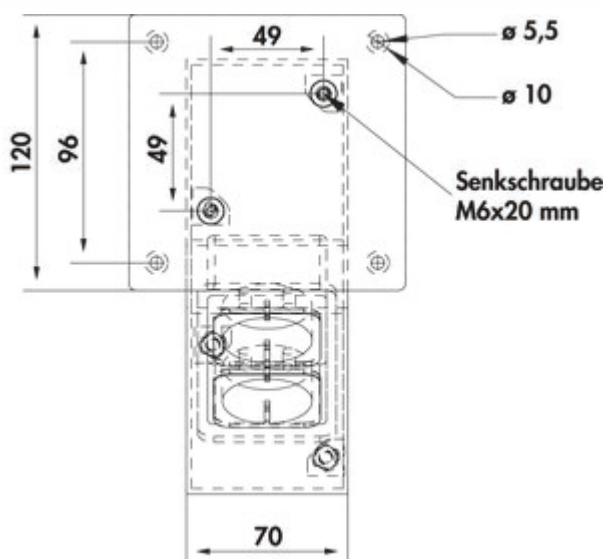

## Connero 2 schuin

Productnummer: 3021195

Configuratie: zwart mat, H 170 mm

### Configuratie-opties

3021195 | zwart mat, H 170 mm

- ✓ Console
- ✓ vierkant
- ✓ schuin

Console. Met bevestigingsplaat.

- schuin
- aluminiumprofiel 70 x 70 mm
- met 2 geïntegreerde veiligheidscontactdozen
- toevoerleiding 1900 mm, met 3 aders, vrije uiteinden
- aansluiting door het werkblad
- max. belasting per paar van ca. 60 kg bij gelijkmatig verdeelde last, een max. afstand van de consoles van 900 mm en een max. uitsteken van de platen met 250 mm

### Technische gegevens

Type artikel	Console	Lengte van de toevoerleiding (primair)	1.900 mm
Hoogte	170 mm	Versie ondersteuningselement	schuin
Breed	70 mm	Aantal geïntegreerde SCHUKO stopcontacten	2
Eigenschappen	niet inkortbaar	Met montageplaat	Ja
Vorm	vierkant	Montagehoogte op console	2 mm
Draagkracht	max. belasting per paar van ca. 60 kg bij gelijkmatig verdeelde last, een max. afstand van de consoles van 900 mm en een max. uitsteken van de platen met 250 mm		