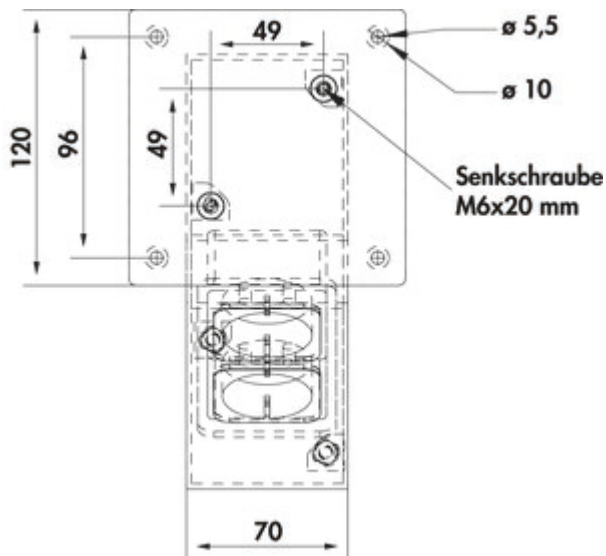

Connero 2 schuin

Productnummer: 3021195

Configuratie: zwart mat, H 170 mm

Configuratie-opties

3021195 | zwart mat, H 170 mm

- ✓ Console
- ✓ vierkant
- ✓ schuin

Console. Met bevestigingsplaat.

- schuin
- aluminiumprofiel 70 x 70 mm
- met 2 geïntegreerde veiligheidscontactdozen
- toevoerleiding 1900 mm, met 3 aders, vrije uiteinden
- aansluiting door het werkblad
- max. belasting per paar van ca. 60 kg bij gelijkmatig verdeelde last, een max. afstand van de consoles van 900 mm en een max. uitsteken van de platen met 250 mm

[meer info...](#)

Technische gegevens

Type artikel	Console	Lengte van de toevoerleiding (primair)	1.900 mm
Garantie	2 jaar Naber-garantie (behalve op slijtageonderdelen), de algemene garantievoorzwaarden van Naber GmbH zijn van toepassing.	Versie ondersteuningselement	schuin
Breed	70 mm	Aantal geïntegreerde SCHUKO stopcontacten	2
Eigenschappen	niet inkortbaar	Met montageplaat	Ja
Vorm	vierkant	Montagehoogte op console	2 mm
Draagkracht	max. belasting per paar van ca. 60 kg bij gelijkmatig verdeelde last, een max. afstand van de consoles van 900 mm en een max. uitsteken van de platen met 250 mm		