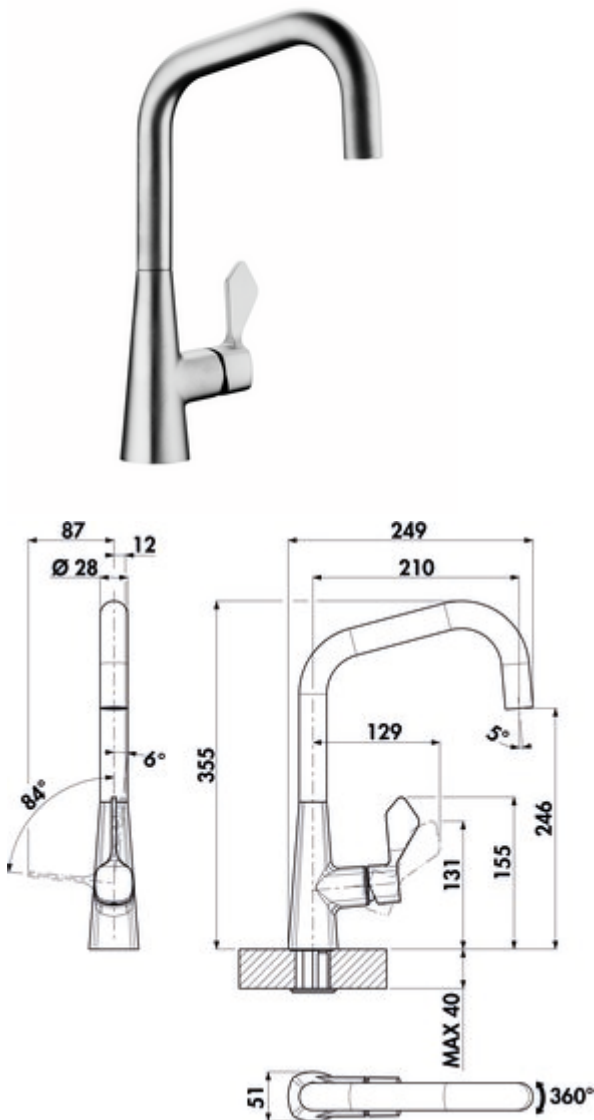

LINEA Umore 1

Produktnummer: 5011338

Konfiguration: edelstahlfinish, Hochdruck

Konfigurationsoptionen

5011336 | chrom, Hochdruck

5011337 | schwarz matt, Hochdruck

5011338 | edelstahlfinish, Hochdruck

- ✓ Spültischarmatur
- ✓ Hochdruck
- ✓ mit schwenkbarem Auslauf

Einhebelmischer. Mit schwenkbarem Auslauf, seitlichem Hebel und Keramikkartusche.

— Schwenkbereich 360°

— Bohr-Ø 35 mm

[weitere Infos...](#)

Technische Daten

Artikeltyp	Spültischarmatur	Armaturenart	Einhebelmischer
Marke	LINEA	Betriebsdruck	Hochdruck
Anzahl Griffe	1	Material	Messing
Aufbauhöhe gesamt	355 mm	Arbeitsplattenstärke	40 mm
Ausladung	210 mm	Schwenkbereich Griff	84 °
Auslauf	mit schwenkbarem Auslauf	Hahnlochanzahl	1
Auslaufhöhe	246 mm	Kartuschengröße	35 mm
Bedienungsart	Hebel	Neigungswinkel Strahlregler	5 °
Bohrdurchmesser	35 mm	Anschlussart	G 3/8" F
Griffposition	rechts	Anschlussgröße	DN 15
Kartusche mit keramischen Dichtscheiben	Ja	Anschlusschläuche	450 mm
Schwenkbereich Auslauf	360°		