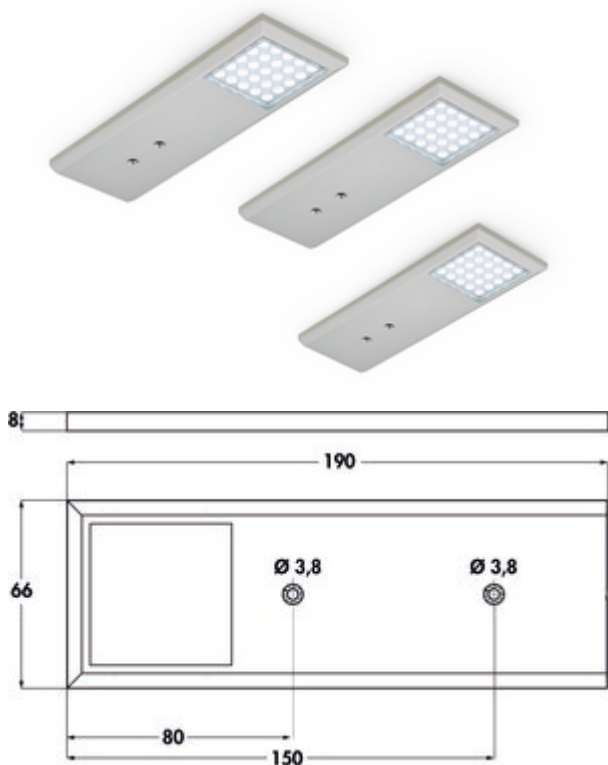

7061172 | lot de 3, couleur acier inox

- ✓ Luminaire encastrables par le bas
- ✓ 2700 K blanc chaud à 6500 K blanc froid
- ✓ 2 watts

Luminaire à encastrer par le bas. Boîtier en matière plastique, 25 Power LEDs.

Luminaire individuel sans interrupteur

- 2 watts, 24 V
- réglage en continu de la couleur de la lumière de 2700 K blanc chaud à 6500 K blanc froid
- fonction memory: le dernier réglage est mémorisé
- fonction de variation: luminosité avec gradation en continu
- 80 lumens/watt pour 6500 K blanc froid
- 2000 mm d'alimentation
- hauteur d'installation 8 mm

Lot de 2, 3 LED à changement de couleurs avec interrupteur tactile et variateur d'intensité composé de:

- 2 ou 3 luminaires individuels sans interrupteur (7061170)
- 1 LED à changement de couleurs avec interrupteur tactile et variateur d'intensité (7061131)
- 1 convertisseur LED 24 E (7061169)
- extensible à 6 luminaires

Ce produit contient une source lumineuse de classe d'efficacité énergétique G.

[plus d'infos...](#)

Fiche technique

Type d'article	Luminaire	Matériau du boîtier	plastique
Largeur	190 mm	Couleur du boîtier	couleur acier inox
Montage/fixation	Montage sur meuble bas (armoire suspendue/étagère)	Nombre de points lumineux	25
Classe d'efficacité énergétique	G	Sources lumineuses incluses	Oui
Interrupteur	Oui	Fonction tactile	Oui
Forme	angulaire	Variateur	Oui
Type de lampe	LED	Type de gradation	luminosité avec gradation en continu
Température de couleur	2700 K blanc chaud à 6500 K blanc froid	Fonction mémoire	Oui
Température de couleur réglable	en continu	Longueur du câble d'alimentation (primaire)	2.000 mm
Ampoule remplaçable	Non	Type de luminaire	Luminaire encastrables par le bas
Efficacité lumineuse	80 lumens/watt pour 6500 K blanc froid	Fonction de gradation (composée)	Oui, luminosité avec gradation en continu
Transformateur / convertisseur nécessaire	Oui, inclus	Puissance de l'ampoule	2 watts