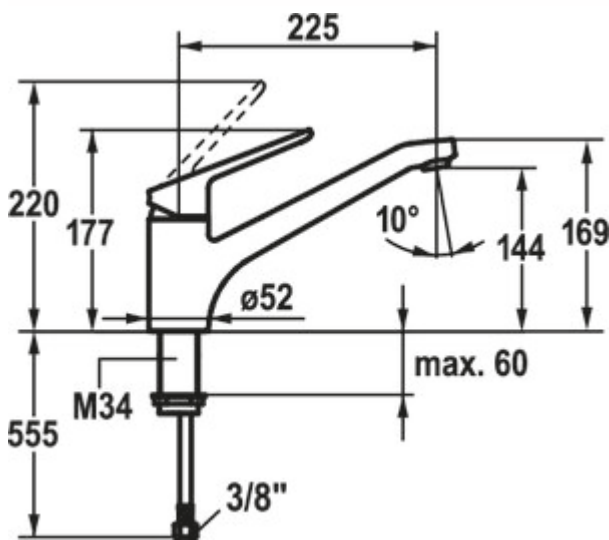

KWC Isla 1

Produktnummer: 5022213

Konfiguration: chrom, Niederdruck

Konfigurationsoptionen

5022212 | chrom, Hochdruck

5022213 | chrom, Niederdruck

- ✓ Spültischarmatur
- ✓ Niederdruck
- ✓ mit schwenkbarem Auslauf

Einhebelmischer. Mit schwenkbarem Auslauf und Keramikkartusche.

— Schwenkbereich 160° (Neoperl® Cascade®)

— Bohr-Ø 35 mm

— KWC Steuerpatrone M 35 H (mit Keramikscheibentechnik)

— flexible Anschlusschläuche 3/8"

— Befestigung mit Gewindestutzen M34 x 1

[weitere Infos...](#)

Technische Daten

Artikeltyp	Spültischarmatur	Armaturenart	Einhebelmischer
Marke	KWC	Betriebsdruck	Niederdruck
Anzahl Griffe	1	Breite	52 mm
Aufbauhöhe gesamt	177 mm	Material	Messing
Ausladung	225 mm	Arbeitsplattenstärke	60 mm
Auslauf	mit schwenkbarem Auslauf	Hahnlochanzahl	1
Auslaufhöhe	144 mm	Strahl/Brause umstellbar	Nein
Bedienungsart	Hebel	federgeführte Schlauchbrause	Nein
Bohrdurchmesser	35 mm	Neigungswinkel Strahlregler	10 °
Griffposition	oben	Temperatur einstellbar	Ja
Kartusche mit keramischen Dichtscheiben	Ja	Schlauchgewinde	3/8"
Schwenkbereich Auslauf	160°		

Maßskizze (PDF)

KWC ISLA

KWC-Nr.	Oberfläche
10.371.023.000FL	ganzchrom
A 225, flexible Anschlusschläuche	

Küche

Hebelmischer

- Schwenkauslauf 160°
 - Neoperl® Cascade®
- KWC Steuerpatrone M 35 H
 - mit Keramikscheibentechnik
 - Auslaufmenge und Temperatur stufenlos einstellbar
- Flexible Anschlusschläuche 3/8"
- Befestigung mit Gewindestutzen M34 x 1
- Tischbohrung ø35 mm