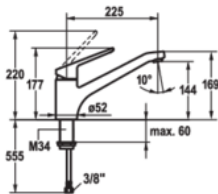

Einhebelmischer. Mit schwenkbarem Auslauf und Keramikkartusche.

— Schwenkbereich 160° (Neoperl® Cascade®)

— Bohr-Ø 35 mm

— KWC Steuerpatrone M 35 H (mit Keramikscheibentechnik)

— flexible Anschlusschläuche 3/8"

— Befestigung mit Gewindestutzen M34 x 1

[weitere Infos...](#)

Technische Daten

Artikeltyp	Spültischarmatur	Armaturenart	Einhebelmischer
Marke	KWC	Betriebsdruck	Niederdruck
Anzahl Griffe	1	Breite	52 mm
Aufbauhöhe gesamt	177 mm	Material	Messing
Ausladung	225 mm	Arbeitsplattenstärke	60 mm
Auslauf	mit schwenkbarem Auslauf	Hahnlochanzahl	1
Auslaufhöhe	144 mm	Strahl/Brause umstellbar	Nein
Bedienungsart	Hebel	federgeführte Schlauchbrause	Nein
Bohrdurchmesser	35 mm	Neigungswinkel Strahlregler	10 °
Griffposition	oben	Temperatur einstellbar	Ja
Kartusche mit keramischen Dichtscheiben	Ja	Schlauchgewinde	3/8"
Schwenkbereich Auslauf	160°		

Maßskizze (PDF)

KWC ISLA

KWC-Nr.	Oberfläche
10.371.023.000FL	ganzchrom
A 225, flexible Anschlusschläuche	

Küche

Hebelmischer

- Schwenkauslauf 160°
 - Neoperl® Cascade®
- KWC Steuerpatrone M 35 H
 - mit Keramikscheibentechnik
 - Auslaufmenge und Temperatur stufenlos einstellbar
- Flexible Anschlusschläuche 3/8"
- Befestigung mit Gewindestutzen M34 x 1
- Tischbohrung ø35 mm