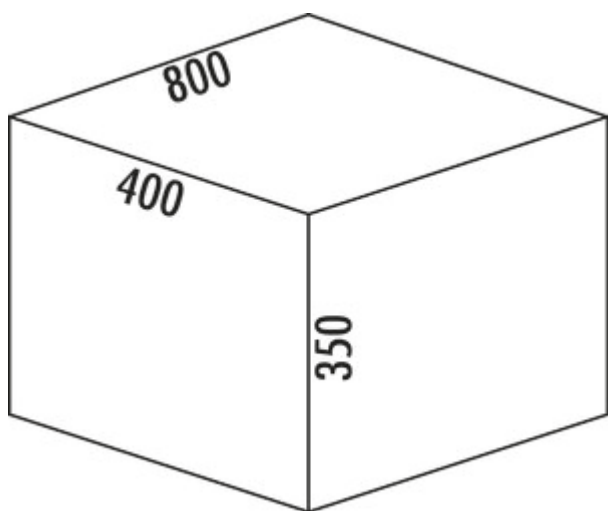

Cox[®] Box 350 S/800-4

Productnummer: 8012419

Configuratie: met biologisch deksel, lichtgrijs

Configuratie-opties

8012418 | zonder biologisch deksel, lichtgrijs

8012419 | met biologisch deksel, lichtgrijs

- ✓ Voorhanden uittreksystemen
- ✓ volledig uittrekbaar
- ✓ 64 l

Voor alle gebruikelijke schuiflades. Met antislip-inlegmat en vaststaand compleet deksel.

- afvalvolume 64 (2 x 22/2 x 10) liter
- emmerhoogte 326 mm
- totale hoogte 350 mm
- Het complete deksel kan achter bovenste front plaatsbesparend gemonteerd worden.
- geschikt voor Cox Work[®] box voor benodigheden

[meer info...](#)

Technische gegevens

Type artikel	Systeem voor afvalinzameling	Technologie openen	volledig uittrekbaar
Hoogte	350 mm	Type afvalverzamelaar	Voorhanden uittreksystemen
Breed	800 mm	Totaal volume	64 l
Kastbreedte	800 mm	Volume/inhoud container 1	22 l
Monteren/bevestigen	op bestaande uittreksystemen	Volume/inhoud container 2	22 l
Materiaal container	kunststof	Volume/inhoud container 3	10 l
Kleur totale dekking	zilver	Volume/inhoud container 4	10 l
Kleur deksel	lichtgrijs/groen	Vorm	hoekig
Materiaal Deckel	metaal	Volume/inhoud container	22/22/10/10
Intrekbare totaalafdekking	Nee	Laadbak hoogte	326 mm
Omslag	Ja	Biologisch deksel	Ja
Type hoes	Volledig deksel	Meer delen	antislip-inlegmat
Aantal containers	4		

Technische specificaties: - Gewicht: 12,8 kg - Afmetingen: 750 x 399 x 345 mm - Materiaal: PP, TPE, DOO/DO12, Staal verzinkt	
Garantie: 1 jaar	
Distributie: Nederland	
Distributeur: Naber	
Contactgegevens: Naber Postbus 118 07111 AB CAU	
Bestelnummer: Cox Box 350 S_800-4 Bio	
Artikelnummer: 8012419	