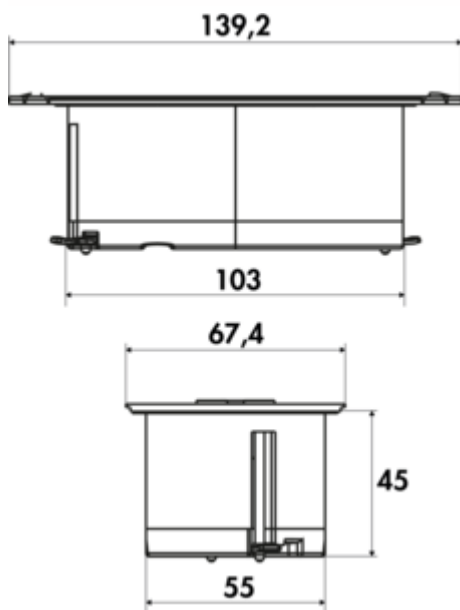

- ✓ Einbausteckdosenelement
- ✓ 2 x Schuko Steckdose
- ✓ eckig

Steckdosenelement. 2-fach. Mit verschiebbarem Deckel. Zum Einbau in Arbeitsplatte, Frontblende oder Seitenwand.

- Bohr-Ø 2 x 56 mm
- Einbautiefe ca. 45 mm
- 2000 mm Netzanschlussleitung, Schuko Stecker lose beigelegt
- inkl. Bohrschablone
- Deckel lassen sich separat öffnen
- Kabelauslass unten mittig

[weitere Infos...](#)

Technische Daten

| | | | |
|---------------------|---|------------------------------|---------------------------|
| Artikeltyp | Steckdosenelement | Netzstecker lose beigelegt | Ja |
| Höhe | 45 mm | Länge der Zuleitung (primär) | 2.000 mm |
| Breite | 139,2 mm | Farbe Blende | weiß |
| Bohrdurchmesser | 56 mm | Farbe Steckdose | schwarz |
| Ausschnittmaß | nach Schablone | Kabelauslass | Kabelauslass unten mittig |
| Montage/Befestigung | in die Arbeitsplatte Frontblende Seitenwand | Deckel-/Blendentyp | Schiebedeckel |
| Zertifizierung | CE | Ausführung Steckdosen | 2 x Schuko Steckdose |
| Form | eckig | Art des Steckdosenelements | Einbausteckdosenelement |
| Einbautiefe | 45 mm | Anzahl Steckdosen (gesamt) | 2 |