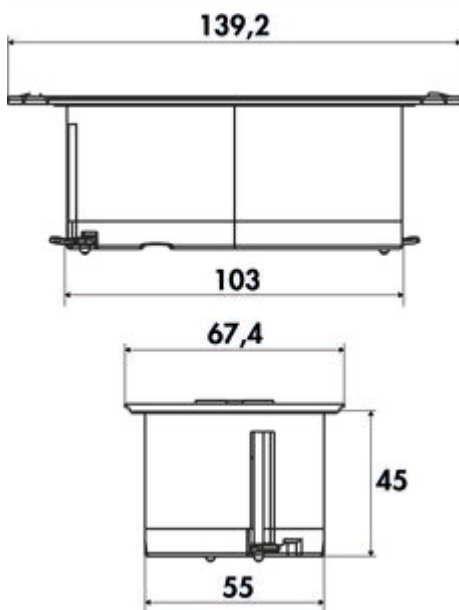

- ✓ Einbausteckdosenelement
- ✓ 2 x Schuko Steckdose
- ✓ eckig

Steckdosenelement. 2-fach. Mit verschiebbarem Deckel. Zum Einbau in Arbeitsplatte, Frontblende oder Seitenwand.

- Bohr-Ø 2 x 56 mm
- Einbautiefe ca. 45 mm
- 2000 mm Netzanschlussleitung, Schuko Stecker lose beigelegt
- inkl. Bohrschablone
- Deckel lassen sich separat öffnen
- Kabelauslass unten mittig

[weitere Infos...](#)

Technische Daten

Artikeltyp	Steckdosenelement	Länge der Zuleitung (primär)	2.000 mm
Bohrdurchmesser	56 mm	Farbe Blende	weiß
Breite	139,2 mm	Farbe Steckdose	schwarz
Ausschnittmaß	nach Schablone	Kabelauslass	Kabelauslass unten mittig
Montage/Befestigung	in die Arbeitsplatte Frontblende Seitenwand	Deckel-/Blendentyp	Schiebedeckel
Zertifizierung	CE	Ausführung Steckdosen	2 x Schuko Steckdose
Form	eckig	Art des Steckdosenelements	Einbausteckdosenelement
Einbautiefe	45 mm	Anzahl Steckdosen (gesamt)	2
Netzstecker lose beigelegt	Ja		