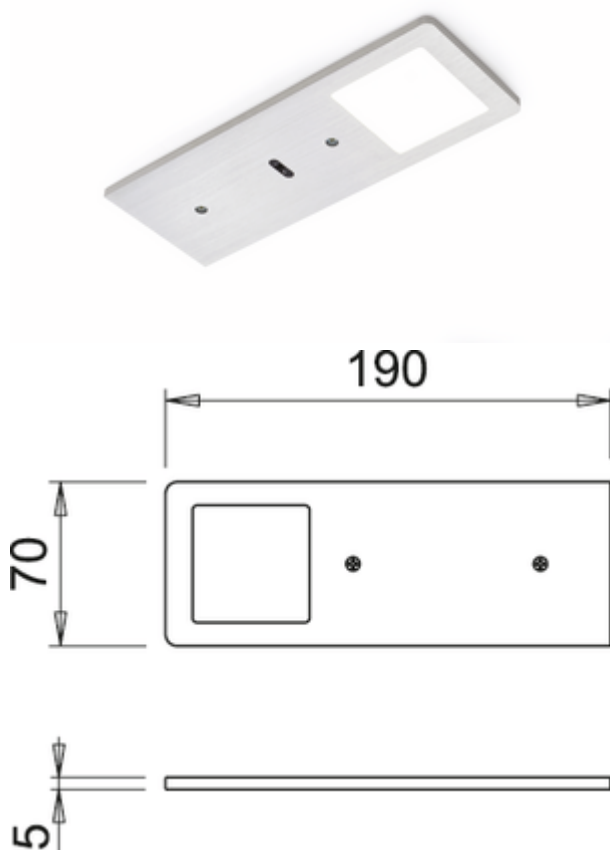

- ✓ Unterboden-/Nischenleuchte
- ✓ 3000 K warmweiß
- ✓ 5 Watt

Unterbodenleuchte. Aluminiumgehäuse, 5 mm. Ausleuchtung ohne sichtbare LED-Punkte mit integriertem Touch Schalter.

Einzelleuchte ohne Schalter oder mit LED Touch Schalter und Dimmer (m. LED Touch S. D.)

- 5 Watt, 24 V, zwei Farbbereiche: **3000 K** warmweiß, **3900 K** neutralweiß
- 65 Lumen/Watt
- Helligkeit stufenlos dimmbar durch LED Touch Schalter und Dimmer
- 200 mm Zuleitung, 2000 mm Verbindungsleitung mit Ministecksystem
- zusätzliche Memoryfunktion: die letzte Einstellung wird gespeichert

Dieses Produkt enthält eine Lichtquelle der Energieeffizienzklasse F.

[weitere Infos...](#)

Technische Daten

| | | | |
|---------------------------------|--|---|----------------------------------|
| Artikeltyp | Leuchte | Material Gehäuse | Aluminium |
| Höhe | 5 mm | Farbe Gehäuse | alufarbig |
| Breite | 190 mm | Homogenes Lichtfeld ohne sichtbare LED-Punkte | Ja |
| Montage/Befestigung | Unterschrankmontage (Hängeschrank/Regal) | Leuchtmittel enthalten | Ja |
| Energieeffizienzklasse | F | Touch-Funktion | Ja |
| Schutzklasse | III | Dimmer | Ja |
| Länge Anschlusskabel (sekundär) | 2.000 mm | Art der Dimmung | Helligkeit stufenlos dimmbar |
| Schalter | Ja | Memory-Funktion | Ja |
| Form | eckig | Länge der Zuleitung (primär) | 150 mm |
| Leuchtmitteltyp | LED | Stecksystem | mit Ministecksystem |
| Farbtemperatur | 3000 K warmweiß | Bauart Leuchte | Unterboden-/Nischenleuchte |
| Leuchtmittel austauschbar | Nein | Dimmfunktion | Ja, Helligkeit stufenlos dimmbar |
| Lichtausbeute | 65 Lumen/Watt | Leistung Leuchtmittel | 5 Watt |
| Trafo / Konverter erforderlich | Ja, muss separat bestellt werden | | |