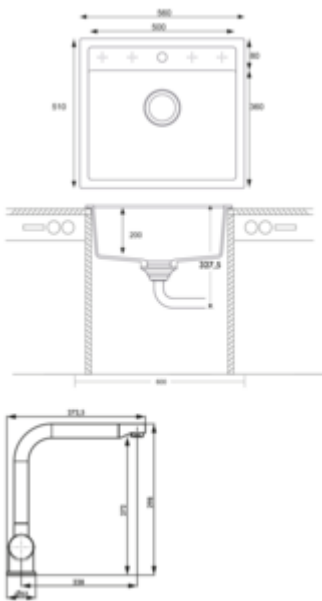

### Configuratie-opties

1041009 | graniet nero, set, incl. Drive 1S, roestvrij staalkleurig/zwart

- ✓ Inbouw-spoelunit
- ✓ Vlakbouw spoelunit
- ✓ Composiet

Inbouw-spoelunit. Composiet, enkel bekken. 3½" zeefkorfventiel met draaiwaste-garnituur, verchromd. 5 Voorboringen, **boringen moeten ter plaatse doorgeslagen worden.**

### Ook geschikt voor vlakbouw.

- geschikt voor werkbladdikten van 22 mm tot 44 mm
- uitzaagafmeting ca. 540 x 490 mm
- gekeurd conform EU standaard BS EN 13310:2015
- ook bruikbaar in combinatie met warmwaterkranen (+/-100 °C)

Eengreepsmengkraan. **Met zwenkbare uitloop**, roestvrij staalkleurig/zwart, zijdelingse hendel en keramisch binnenwerk.

- zwenkbereik 360°
- boor Ø 35 mm

[meer info...](#)

### Technische gegevens

Type artikel	Spoelunit	Armatuur bank	Ja
Hoogte	327,5 mm	Aantal gaten	5 Voorboringen boringen moeten ter plaatse doorgeslagen worden
Breed	560 mm	Let op fittingboring	voorgeboord
Materiaal	Composiet	Aantal bekkens	1 Hoofdbekken
Installatievariant	Inbouw-spoelunit Vlakbouw spoelunit	Aantal overstroompunten	1
Breedte hoofdspoelbak	500 mm	Ventilart	3½" zeefkorfventiel
Hoogte hoofdspoelbak	200 mm	Overloop	Overloop in het hoofdbassin
Diepte hoofdspoelbak	360 mm	Garnitur	Excentrische set, verchromd
Uitgesneden afmeting	ca. 540 x 490 mm (inbouw-spoelunit)	Kastbreedte	600 mm
Maximale dikte werkbladmateriaal	44 mm	Garneer activering	Verchromd roterend excentriek
Minimale dikte werkbladmateriaal	22 mm		