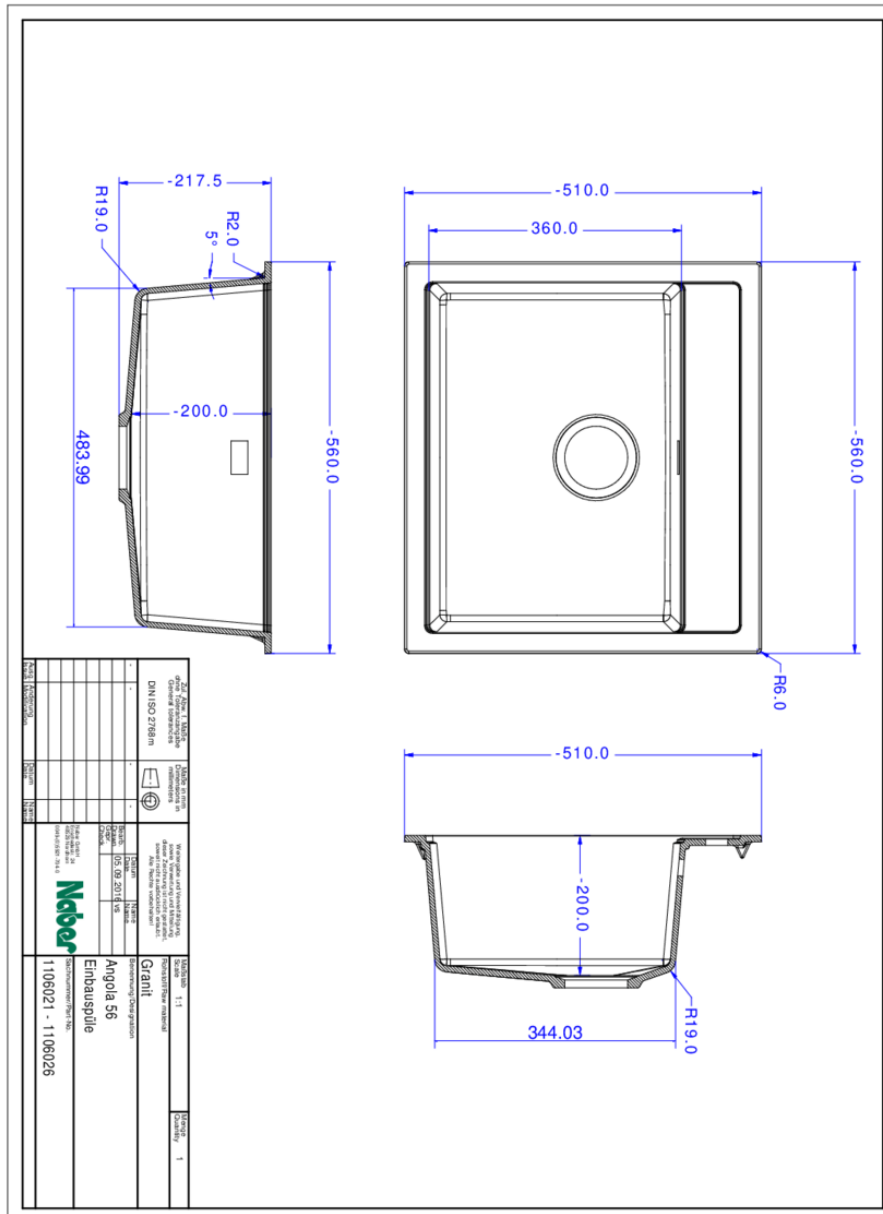

Ook geschikt voor vlakbouw.

- geschikt voor werkbladdikten van 22 mm tot 44 mm
- uitzaagafmeting ca. 540 x 490 mm
- gekeurd conform EU standaard BS EN 13310:2015
- ook bruikbaar in combinatie met warmwaterkranen (+/-100 °C)

Eengreepsmengkraan. Met zwenkbare uitloop, roestvrij staalkleurig/zwart, zijdelingse hendel en keramisch binnenwerk.

- zwenkbereik 360°
- boor Ø 35 mm

[meer info...](#)

Technische gegevens

Type artikel	spoelunit	Armatuur bank	Ja
Breed	560 mm	Aantal gaten	5 Voorboringen boringen moeten ter plaatse doorgeslagen worden
Materiaal	Composiet	Let op fittingboring	voorgeboord
Installatievariant	Inbouw-spoelunit Vlakbouw spoelunit	Aantal bekkens	1 Hoofdbekken
Breedte hoofdspoelbak	500 mm	Aantal overstroompunten	1
Hoogte hoofdspoelbak	200 mm	Ventilart	3½" zeefkorfventiel
Diepte hoofdspoelbak	360 mm	Overloop	Overloop in het hoofdbassin
Uitgesneden afmeting	ca. 540 x 490 mm (inbouw-spoelunit)	Garnitur	Excentrische set, verchromd
Maximale dikte werkbladmateriaal	44 mm	Kastbreedte	600 mm
Minimale dikte werkbladmateriaal	22 mm	Garneer activering	Verchromd roterend excentriek

Maatschets (PDF)

Afmetingen installatie (PDF)