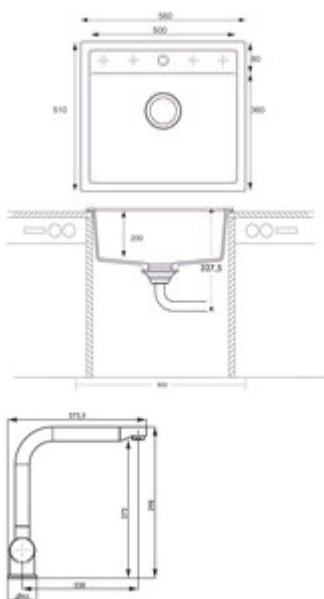

Angola 56 – set

Productnummer: 1041009

Configuratie: graniet nero, set, incl. Drive 1S, roestvrij staalkleurig/zwart

Configuratie-opties

1041009 | graniet nero, set, incl. Drive 1S, roestvrij staalkleurig/zwart

- ✓ Inbouw-spoelunit
- ✓ Vlakbouw spoelunit
- ✓ Composiet

Inbouw-spoelunit. Composiet, enkel bekken. 3½" zeefkorfventiel met draaiwaste-garnituur, verchromd. 5 Voorboringen, boringen moeten ter plaatse doorgeslagen worden.

Ook geschikt voor vlakbouw.

- geschikt voor werkbladdikten van 22 mm tot 44 mm
- uitzaagafmeting ca. 540 x 490 mm
- gekeurd conform EU standaard BS EN 13310:2015
- ook bruikbaar in combinatie met warmwaterkranen (+/-100 °C)

Eengreepsmengkraan. Met zwenkbare uitloop, roestvrij staalkleurig/zwart, zijdelingse hendel en keramisch binnenwerk.

- zwenkbereik 360°
- boor Ø 35 mm

[meer info...](#)

Technische gegevens

Type artikel	spoelunit	Armatuur bank	Ja
Breed	560 mm	Aantal gaten	5 Voorboringen boringen moeten ter plaatse doorgeslagen worden
Materiaal	Composiet	Let op fittingboring	voorgeboord
Installatievariant	Inbouw-spoelunit Vlakbouw spoelunit	Aantal bekkens	1 Hoofdbekken
Breedte hoofdspoelbak	500 mm	Aantal overstroompunten	1
Hoogte hoofdspoelbak	200 mm	Ventilart	3½" zeefkorfventiel
Diepte hoofdspoelbak	360 mm	Overloop	Overloop in het hoofdbassin
Uitgesneden afmeting	ca. 540 x 490 mm (inbouw-spoelunit)	Garnitur	Excentrische set, verchromd
Maximale dikte werkbladmateriaal	44 mm	Kastbreedte	600 mm
Minimale dikte werkbladmateriaal	22 mm	Garneer activering	Verchromd roterend excentriek