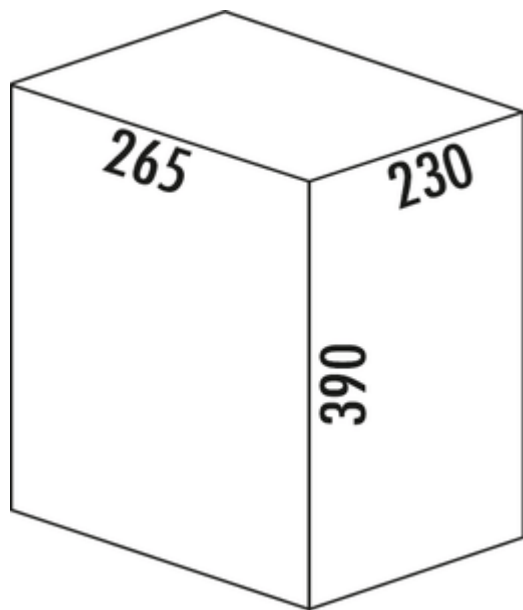

COX[®] beep

Cox[®] Beep 400

Produktnummer: 8013002
 Konfiguration: hellgrau, H 390 mm, 10 Liter

Konfigurationsoptionen

8013002 | hellgrau, H 390 mm, 10 Liter

- ✓ Schwenktechnik
- ✓ 10 l
- ✓ Anzahl Behälter: 1
- Abfallvolumen 10 Liter
- Technik: Schwenktechnik
- Deckel Kunststoff
- Montage: Schrankboden/-wand
- Der Mitnehmer wird an der Rückseite der Tür befestigt und ist sowohl für Rahmen- als auch Plattentürmontage geeignet.
- rechts/links verwendbar

[weitere Infos...](#)

Technische Daten

Artikeltyp	Abfallsammelsystem	Deckelart	Gesamtdeckel
Höhe	390 mm	Anzahl Behälter	1
Breite	265 mm	Öffnungstechnik	Schwenktechnik
Schrankbreite	400 mm	Bauart Abfallsammler	Schwenktechnik für Drehtüren
Montage/Befestigung	Schrankboden Schrankwand	Gesamtvolumen	10 l
Weiteres	rechts/links verwendbar	Volumen/Inhalt Behälter 1	10 l
Material Behälter	Kunststoff	Form	eckig
Material Deckel	Kunststoff	Volumen/Inhalt Behälter	10
Deckel	Ja		

Einbaumaße (PDF)

Pos.	Abbildung	Artz.	Bezeichnung	Artikel-Nr.	Material	BML
1		1	Abschlussschub - gr.	801 2320	PP + PA6 GF-30%	7042
2		1	Einstabstomer Hebelgriff 10 L		PP - 1120	7042 + 7042
3		1	Auflageflansch		PA6 - GF15	7042
4		1	Halterung oben		PA6 - GF15	7042
5		1	Halterung unten		PA6 - GF15	7042
6		1	Mischstreifen		PA6 - GF15	7042
7		1	Auflageflansch		PS	7042
8		1	Doppel für 7 und 10 L		PS	7042

Einbaumaße: 258.4 (height), 373.8 (width), 215.2 (depth)

Produktinformationen:
 - **Bezeichnung:** CoX Beep 400
 - **Artikel-Nr.:** 8013002
 - **Material:** BML
 - **Produktgruppe:** Müllbehälter